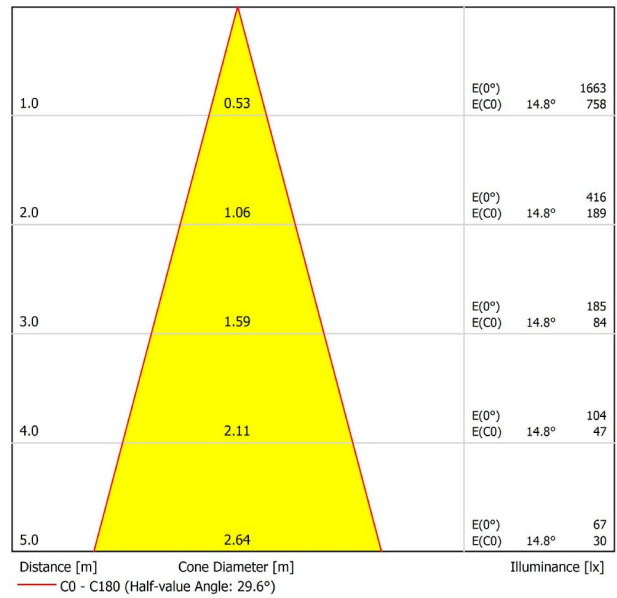

KEGELDIAGRAMM