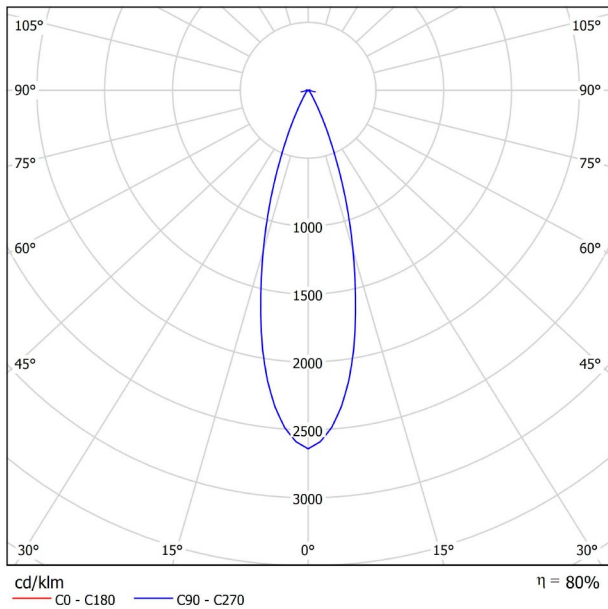

POLAR-KOORDINATEN DIAGRAMM