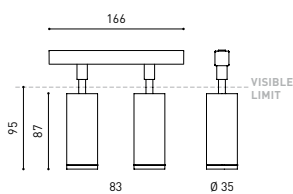

GRÖÖE

ZUBEHÖR

PRODUKT

Name	FIT 35 48V DOUBLE DIM DALI 29° 3000K WT
Artikelnummer	A3451221WT
Farbe	Weiß strukturiert
RAL	9016
Kategorie	TRACKLIGHTS

LICHTINFORMATIONEN

Lichtquelle	LED
Bruttolichtstrom	2 x 630 Lm
Leistung	11 W
Leistungswerte des Systems	11,58 W
Farbtemperatur	3000 K
Farbwiedergabeindex	CRI>90
Farbstabilität	Mac Adam Step 2
Abstrahlwinkel	29°
Leuchtenwirkungsgrad (LOR)	80%
Lichtausbeute	115 Lm/W
Stromstärke	500 mA
Helligkeitssteuerung	DALI
Steuerung über Bluetooth	Bitte anfragen
Vorschaltgerät	Inklusiv
Schutzklasse	III
Spannung	48 Vdc
Energieeffizienzklasse	A+
Nutzlebensdauer der LED in Betriebsstunden	L80B10 (Tj=85°C) >60.000h

ANDERE DATEN

Dichtigkeit	IP20
Schwenkwinkel	90°
Drehwinkel	360°
Schiennentyp	Track 48V
Gewicht	310 g.
Gewicht inkl. Verpackung	380 g.
Abmessungen der Verpackung	188 x 165 x 53 mm.
Stück pro Verpackung	1
Materialien	Aluminium / Polycarbonat

Fit ist ein Strahler für Niedervoltschienen der in fünf Modellen (ø50, ø35, ø35 Double, ,20 und ø20 Double) verfügbar ist. Die zylindrische Geometrie und die wesentlichen Formen zeichnen sich durch ästhetischen Minimalismus und Funktionalität aus, da sie in alle Richtungen ausgerichtet werden können. Durch die nach innen versetzte Optik und das in schwarz lackierte Innere des Tubus, erhöht sich die Blendungsbegrenzung exorbitant und kann durch die als Zubehör zu erhaltenen Lamellenklappen noch mehr eingegrenzt werden.