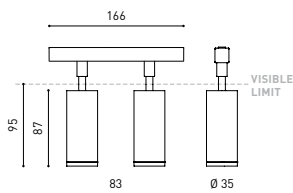

GRÖÖE

ZUBEHÖR

PRODUKT

Name	FIT 35 48V DOUBLE DIM DALI 38° 2700K WT
Artikelnummer	A3451230WT
Farbe	Weiß strukturiert
RAL	9016
Kategorie	TRACKLIGHTS

LICHTINFORMATIONEN

Lichtquelle	LED
Bruttolichtstrom	2 x 590 Lm
Leistung	11 W
Leistungswerte des Systems	11,58 W
Farbtemperatur	2700 K
Farbwiedergabeindex	CRI>90
Farbstabilität	Mac Adam Step 2
Abstrahlwinkel	38°
Leuchtenwirkungsgrad (LOR)	80%
Lichtausbeute	107 Lm/W
Stromstärke	500 mA
Helligkeitssteuerung	DALI
Steuerung über Bluetooth	Bitte anfragen
Vorschaltgerät	Inklusiv
Schutzklasse	III
Spannung	48 Vdc
Energieeffizienzklasse	A+
Nutzlebensdauer der LED in Betriebsstunden	L80B10 (Tj=85°C) >60.000h

ANDERE DATEN

Dichtigkeit	IP20
Schwenkwinkel	90°
Drehwinkel	360°
Schiennentyp	Track 48V
Gewicht	310 g.
Gewicht inkl. Verpackung	380 g.
Abmessungen der Verpackung	188 x 165 x 53 mm.
Stück pro Verpackung	1
Materialien	Aluminium / Polycarbonat

Fit ist ein Strahler für Niedervoltschienen der in fünf Modellen (ø50, ø35, ø35 Double, ,20 und ø20 Double) verfügbar ist. Die zylindrische Geometrie und die wesentlichen Formen zeichnen sich durch ästhetischen Minimalismus und Funktionalität aus, da sie in alle Richtungen ausgerichtet werden können. Durch die nach innen versetzte Optik und das in schwarz lackierte Innere des Tubus, erhöht sich die Blendungsbegrenzung exorbitant und kann durch die als Zubehör zu erhaltenen Lamellenklappen noch mehr eingegrenzt werden.