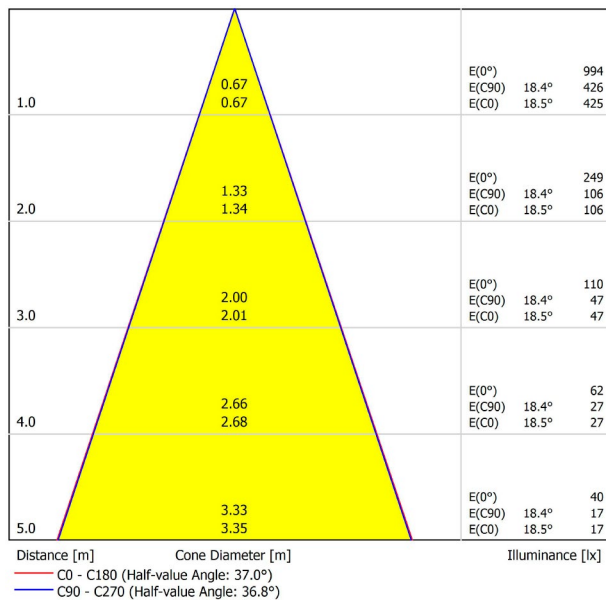

KEGELDIAGRAMM