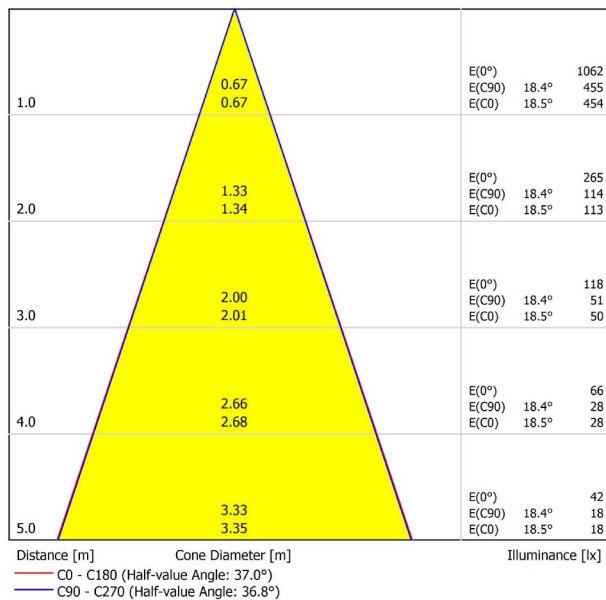

KEGELDIAGRAMM