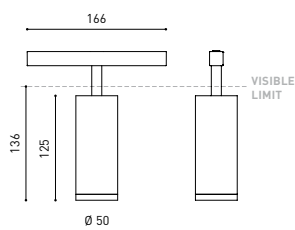

GRÖßE

ZUBEHÖR

Name	FIT 50 48V 15° 2700K WT
Artikelnummer	A3460110WT
Farbe	Weiß strukturiert
RAL	9016
Kategorie	TRACKLIGHTS

PRODUKT

FIT 50 48V 15° 2700K WT

A3460110WT

Weiß strukturiert

9016

TRACKLIGHTS

LICHTINFORMATIONEN

Lichtquelle	LED
Bruttolichtstrom	1040 Lm
Leistung	12 W
Leistungswerte des Systems	12,63 W
Farbtemperatur	2700 K
Farbwiedergabeindex	CRI>90
Farbstabilität	Mac Adam Step 2
Abstrahlwinkel	15°
Leuchtenwirkungsgrad (LOR)	85%
Lichtausbeute	87 Lm/W
Stromstärke	1050 mA
Steuerung über Bluetooth	Bitte anfragen
Vorschaltgerät	Inklusiv
Schutzklasse	III
Spannung	48 Vdc
Energieeffizienzklasse	A
Nutzlebensdauer der LED in Betriebsstunden	L80B10 (Tj=85°C) >60.000h

ANDERE DATEN

Dichtigkeit	IP20
Schwenkwinkel	90°
Drehwinkel	360°
Schientyp	Track 48V
Gewicht	350 g.
Gewicht inkl. Verpackung	455 g.
Abmessungen der Verpackung	218 × 195 × 62 mm.
Stück pro Verpackung	1
Materialien	Aluminium / Polycarbonat

Fit ist ein Strahler für Niedervoltschienen der in fünf Modellen (Ø50, Ø35, Ø35 Double, „20 und Ø20 Double) verfügbar ist. Die zylindrische Geometrie und die wesentlichen Formen zeichnen sich durch ästhetischen Minimalismus und Funktionalität aus, da sie in alle Richtungen ausgerichtet werden können. Durch die nach innen versetzte Optik und das in schwarz lackierte Innere des Tubus, erhöht sich die Blendungsbegrenzung exorbitant und kann durch die als Zubehör zu erhaltenen Lamellenklappen noch mehr eingegrenzt werden.