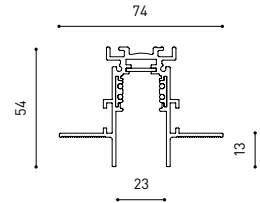

TRACK 48V TRIMLESS

ARKOSLIGHT®

TRACK 48V SURFACE

Available on request. Please consult.

TRACK 48V 1M	A338-01-00- | N |
TRACK 48V 2M	A338-02-00- | N |
TRACK 48V 3M	A338-03-00- | N |
TRACK 48V Corner 90° One Plane	A338-06-00- | N |
TRACK 48V Corner 90° Two Planes	A338-07-00- | N |