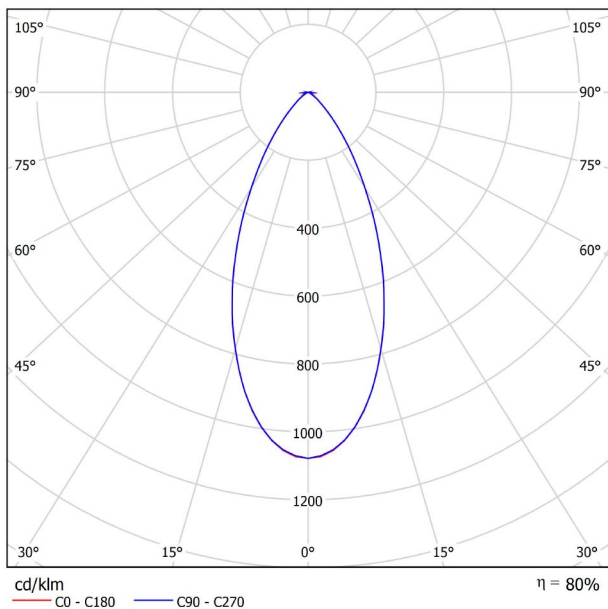

POLAR-KOORDINATEN DIAGRAMM