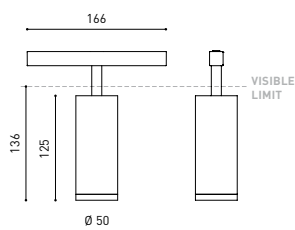

## GRÖßE

## ANDERE DATEN

Dichtigkeit	IP20
Schwenkwinkel	90°
Drehwinkel	360°
Schientyp	Track 48V
Gewicht	350 g.
Gewicht inkl. Verpackung	455 g.
Abmessungen der Verpackung	218 × 195 × 62 mm.
Stück pro Verpackung	1
Materialien	Aluminium / Polycarbonat

### CABLE SECTION AND LENGTH BETWEEN TRACK 48V AND POWER SUPPLY

TRACK LENGTH (m)		10			20		29
CABLE LENGTH (m)		1	10	20	1	10	1
POWER (W)	CABLE SECTION (mm²)						
75W	0,75mm²	✓	✓	✓	✓	✓	✓
	1,5mm²	✓	✓	✓	✓	✓	✓
150W	0,75mm²	✓	X	X	✓	X	✓
	1,5mm²	✓	✓	X	✓	✓	✓