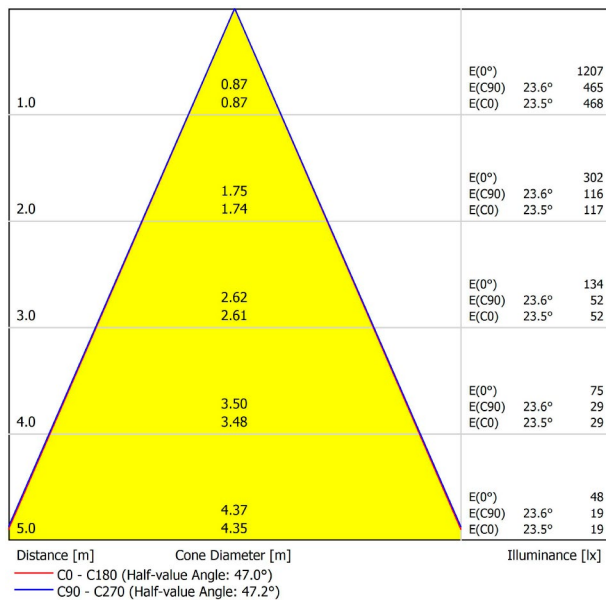

KEGELDIAGRAMM