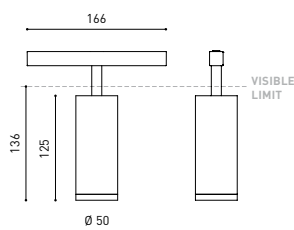

GRÖÖE

ZUBEHÖR

ANTI-GLARE HONEYCOMB LOUVER

TRACK 48V OPTIONS

Name	FIT 50 48V DIM DALI 15° 2700K NT
Artikelnummer	A3460210NT
Farbe	Schwarz strukturiert
RAL	9005
Kategorie	TRACKLIGHTS

PRODUKT

Lichtquelle	LED
Bruttolichtstrom	1040 Lm
Leistung	12 W
Leistungswerte des Systems	13,33 W
Farbtemperatur	2700 K
Farbwiedergabeindex	CRI>90
Farbstabilität	Mac Adam Step 2
Abstrahlwinkel	15°
Leuchtenwirkungsgrad (LOR)	85%
Lichtausbeute	87 Lm/W
Stromstärke	1050 mA
Helligkeitssteuerung	DALI
Steuerung über Bluetooth	Bitte anfragen
Vorschaltgerät	Inklusiv
Schutzklasse	III
Spannung	48 Vdc
Energieeffizienzklasse	A
Nutzlebensdauer der LED in Betriebsstunden	L80B10 (Tj=85°C) >60.000h

LICHTINFORMATIONEN

ANDERE DATEN

Dichtigkeit	IP20
Schwenkwinkel	90°
Drehwinkel	360°
Schiennentyp	Track 48V
Gewicht	350 g.
Gewicht inkl. Verpackung	455 g.
Abmessungen der Verpackung	218 × 195 × 62 mm.
Stück pro Verpackung	1
Materialien	Aluminium / Polycarbonat

Fit ist ein Strahler für Niedervoltschienen der in fünf Modellen (ø50, ø35, ø35 Double, ,20 und ø20 Double) verfügbar ist. Die zylindrische Geometrie und die wesentlichen Formen zeichnen sich durch ästhetischen Minimalismus und Funktionalität aus, da sie in alle Richtungen ausgerichtet werden können. Durch die nach innen versetzte Optik und das in schwarz lackierte Innere des Tubus, erhöht sich die Blendungsbegrenzung exorbitant und kann durch die als Zubehör zu erhaltenen Lamellenklappen noch mehr eingegrenzt werden.

CABLE SECTION AND LENGTH BETWEEN TRACK 48V AND POWER SUPPLY

TRACK LENGTH (m)		10			20		29
CABLE LENGTH (m)		1	10	20	1	10	1
POWER (W)	CABLE SECTION (mm²)						
75W	0,75mm²	✓	✓	✓	✓	✓	✓
	1,5mm²	✓	✓	✓	✓	✓	✓
150W	0,75mm²	✓	X	X	✓	X	✓
	1,5mm²	✓	✓	X	✓	✓	✓