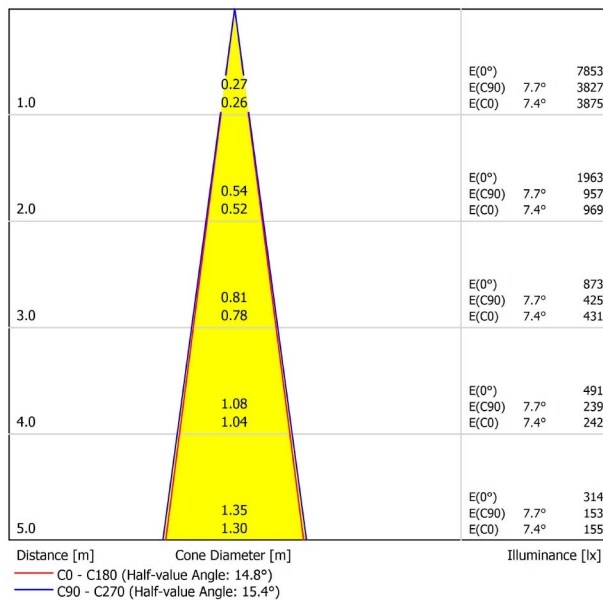

KEGELDIAGRAMM