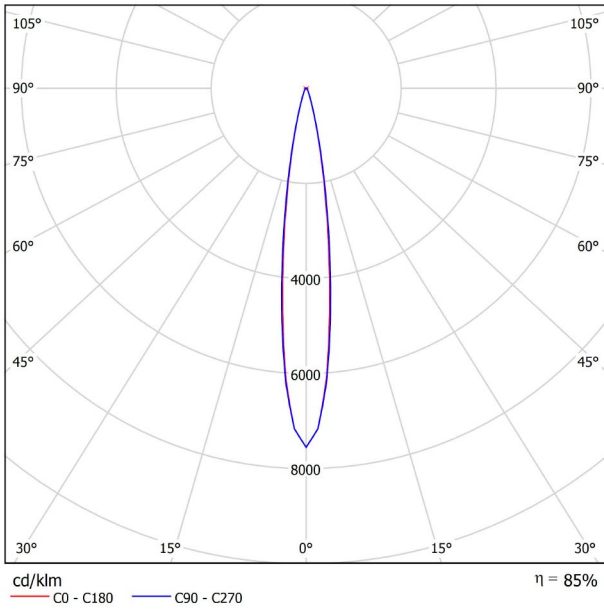

POLAR-KOORDINATEN DIAGRAMM