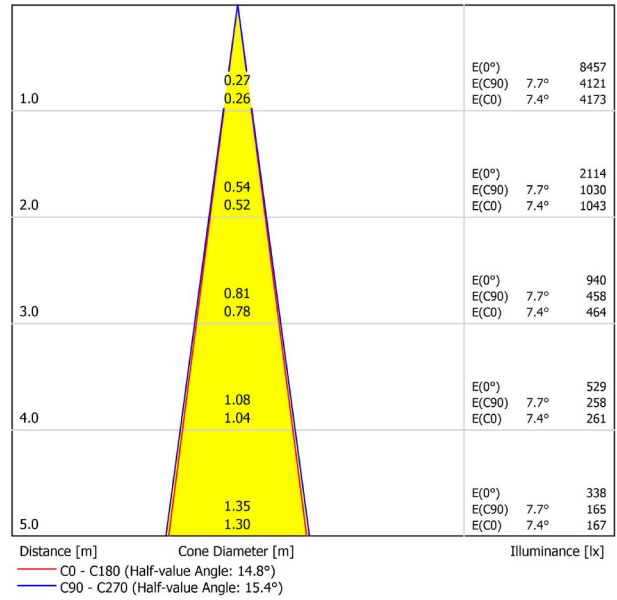

KEGELDIAGRAMM