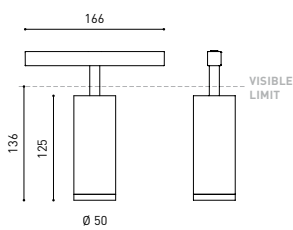

GRÖÖE

ZUBEHÖR

Name	FIT 50 48V DIM DALI 15° 3000K NT
Artikelnummer	A3460211NT
Farbe	Schwarz strukturiert
RAL	9005
Kategorie	TRACKLIGHTS

PRODUKT

FIT 50 48V DIM DALI 15° 3000K NT

A3460211NT

Schwarz strukturiert

9005

TRACKLIGHTS

LICHTINFORMATIONEN

Lichtquelle	LED
Bruttolichtstrom	1120 Lm
Leistung	12 W
Leistungswerte des Systems	13,33 W
Farbtemperatur	3000 K
Farbwiedergabeindex	CRI>90
Farbstabilität	Mac Adam Step 2
Abstrahlwinkel	15°
Leuchtenwirkungsgrad (LOR)	85%
Lichtausbeute	93 Lm/W
Stromstärke	1050 mA
Helligkeitssteuerung	DALI
Steuerung über Bluetooth	Bitte anfragen
Vorschaltgerät	Inklusiv
Schutzklasse	III
Spannung	48 Vdc
Energieeffizienzklasse	A
Nutzlebensdauer der LED in Betriebsstunden	L80B10 (Tj=85°C) >60.000h

ANDERE DATEN

Dichtigkeit	IP20
Schwenkwinkel	90°
Drehwinkel	360°
Schiennentyp	Track 48V
Gewicht	350 g.
Gewicht inkl. Verpackung	455 g.
Abmessungen der Verpackung	218 × 195 × 62 mm.
Stück pro Verpackung	1
Materialien	Aluminium / Polycarbonat

Fit ist ein Strahler für Niedervoltschienen der in fünf Modellen (Ø50, Ø35, Ø35 Double, ,20 und Ø20 Double) verfügbar ist. Die zylindrische Geometrie und die wesentlichen Formen zeichnen sich durch ästhetischen Minimalismus und Funktionalität aus, da sie in alle Richtungen ausgerichtet werden können. Durch die nach innen versetzte Optik und das in schwarz lackierte Innere des Tubus, erhöht sich die Blendungsbegrenzung exorbitant und kann durch die als Zubehör zu erhaltenen Lamellenklappen noch mehr eingegrenzt werden.