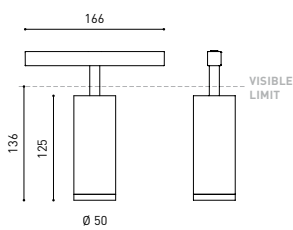

GRÖÖE

ZUBEHÖR

Name	FIT 50 48V DIM DALI 15° 3000K WT
Artikelnummer	A3460211WT
Farbe	Weiß strukturiert
RAL	9016
Kategorie	TRACKLIGHTS

PRODUKT

FIT 50 48V DIM DALI 15° 3000K WT

A3460211WT

Weiß strukturiert

9016

TRACKLIGHTS

LICHTINFORMATIONEN

Lichtquelle	LED
Bruttolichtstrom	1120 Lm
Leistung	12 W
Leistungswerte des Systems	13,33 W
Farbtemperatur	3000 K
Farbwiedergabeindex	CRI>90
Farbstabilität	Mac Adam Step 2
Abstrahlwinkel	15°
Leuchtenwirkungsgrad (LOR)	85%
Lichtausbeute	93 Lm/W
Stromstärke	1050 mA
Helligkeitssteuerung	DALI
Steuerung über Bluetooth	Bitte anfragen
Vorschaltgerät	Inklusiv
Schutzklasse	III
Spannung	48 Vdc
Energieeffizienzklasse	A
Nutzlebensdauer der LED in Betriebsstunden	L80B10 (Tj=85°C) >60.000h

ANDERE DATEN

Dichtigkeit	IP20
Schwenkwinkel	90°
Drehwinkel	360°
Schiennentyp	Track 48V
Gewicht	350 g.
Gewicht inkl. Verpackung	455 g.
Abmessungen der Verpackung	218 × 195 × 62 mm.
Stück pro Verpackung	1
Materialien	Aluminium / Polycarbonat

Fit ist ein Strahler für Niedervoltschienen der in fünf Modellen (ø50, ø35, ø35 Double, ,20 und ø20 Double) verfügbar ist. Die zylindrische Geometrie und die wesentlichen Formen zeichnen sich durch ästhetischen Minimalismus und Funktionalität aus, da sie in alle Richtungen ausgerichtet werden können. Durch die nach innen versetzte Optik und das in schwarz lackierte Innere des Tubus, erhöht sich die Blendungsbegrenzung exorbitant und kann durch die als Zubehör zu erhaltenen Lamellenklappen noch mehr eingegrenzt werden.