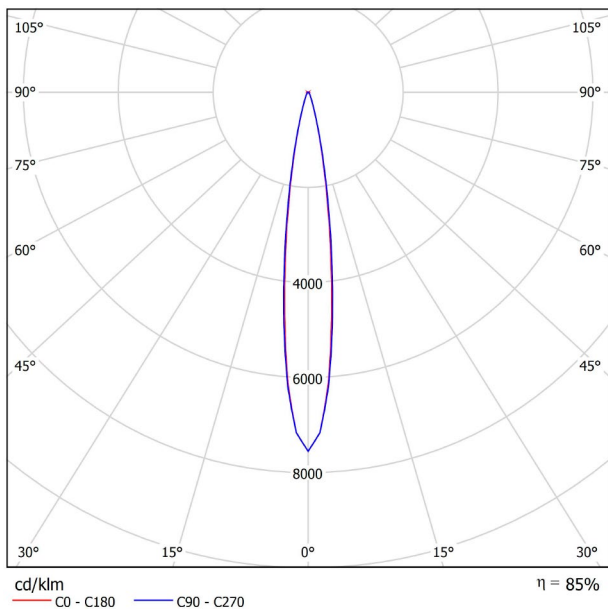

POLAR-KOORDINATEN DIAGRAMM