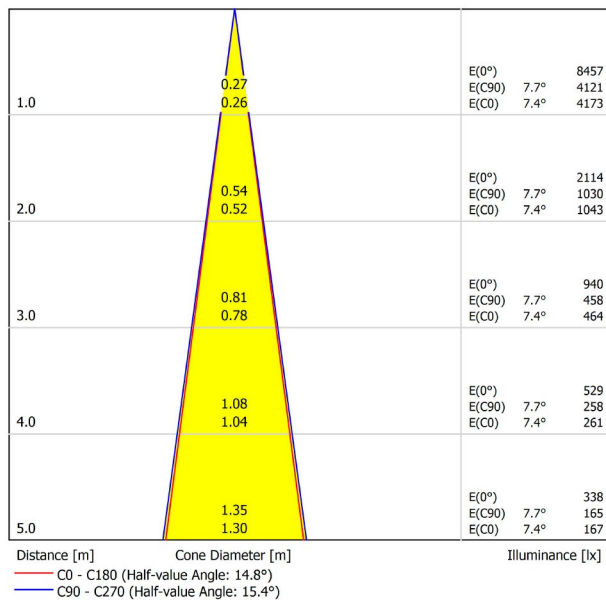

KEGELDIAGRAMM