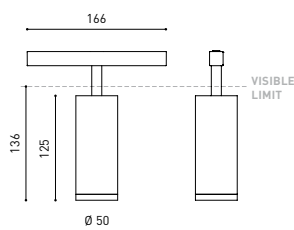

## GRÖßE

## ANDERE DATEN

Dichtigkeit	IP20
Schwenkwinkel	90°
Drehwinkel	360°
Schiennentyp	Track 48V
Gewicht	350 g.
Gewicht inkl. Verpackung	455 g.
Abmessungen der Verpackung	218 × 195 × 62 mm.
Stück pro Verpackung	1
Materialien	Aluminium / Polycarbonat

### CABLE SECTION AND LENGTH BETWEEN TRACK 48V AND POWER SUPPLY

TRACK LENGTH (m)		10			20		29
CABLE LENGTH (m)		1	10	20	1	10	1
POWER (W)	CABLE SECTION (mm²)						
75W	0,75mm²	✓	✓	✓	✓	✓	✓
	1,5mm²	✓	✓	✓	✓	✓	✓
150W	0,75mm²	✓	X	X	✓	X	✓
	1,5mm²	✓	✓	X	✓	✓	✓