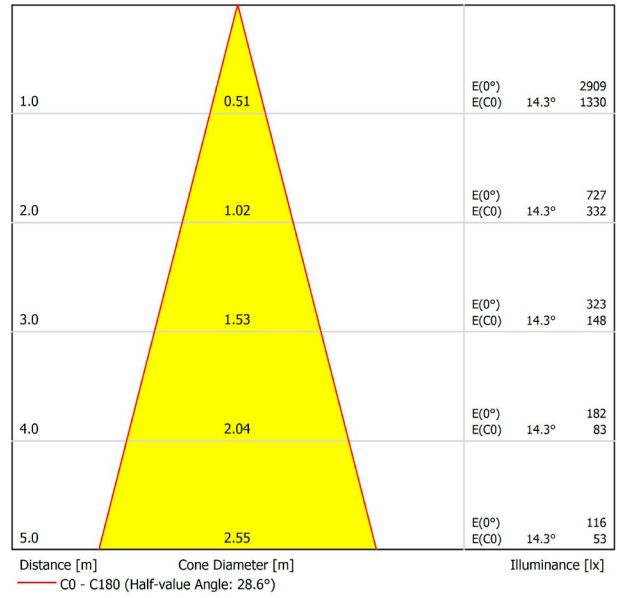

KEGELDIAGRAMM