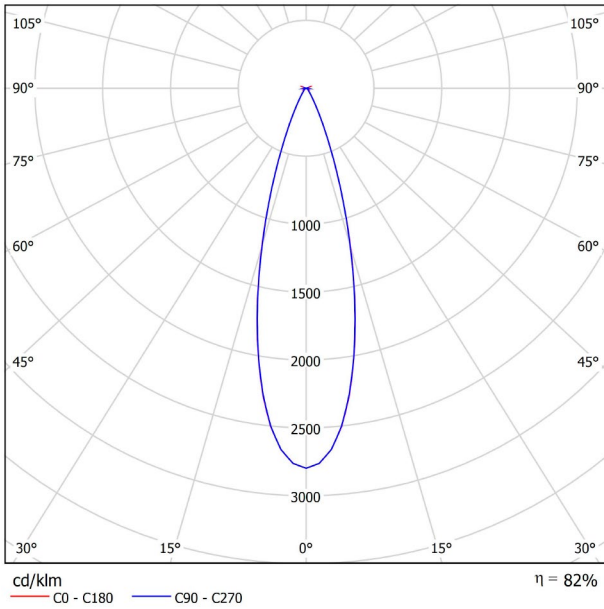

POLAR-KOORDINATEN DIAGRAMM