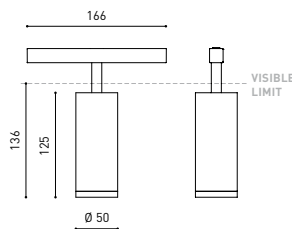

GRÖÖE

ZUBEHÖR

Name	FIT 50 48V DIM DALI 30° 3000K NT
Artikelnummer	A3460221NT
Farbe	Schwarz strukturiert
RAL	9005
Kategorie	TRACKLIGHTS

PRODUKT

FIT 50 48V DIM DALI 30° 3000K NT

A3460221NT

Schwarz strukturiert

9005

TRACKLIGHTS

LICHTINFORMATIONEN

Lichtquelle	LED
Bruttolichtstrom	1120 Lm
Leistung	12 W
Leistungswerte des Systems	13,33 W
Farbtemperatur	3000 K
Farbwiedergabeindex	CRI>90
Farbstabilität	Mac Adam Step 2
Abstrahlwinkel	30°
Leuchtenwirkungsgrad (LOR)	82%
Lichtausbeute	93 Lm/W
Stromstärke	1050 mA
Helligkeitssteuerung	DALI
Steuerung über Bluetooth	Bitte anfragen
Vorschaltgerät	Inklusiv
Schutzklasse	III
Spannung	48 Vdc
Energieeffizienzklasse	A
Nutzlebensdauer der LED in Betriebsstunden	L80B10 (Tj=85°C) >60.000h

ANDERE DATEN

Dichtigkeit	IP20
Schwenkwinkel	90°
Drehwinkel	360°
Schiennentyp	Track 48V
Gewicht	350 g.
Gewicht inkl. Verpackung	455 g.
Abmessungen der Verpackung	218 × 195 × 62 mm.
Stück pro Verpackung	1
Materialien	Aluminium / Polycarbonat

Fit ist ein Strahler für Niedervoltschienen der in fünf Modellen (ø50, ø35, ø35 Double, ,20 und ø20 Double) verfügbar ist. Die zylindrische Geometrie und die wesentlichen Formen zeichnen sich durch ästhetischen Minimalismus und Funktionalität aus, da sie in alle Richtungen ausgerichtet werden können. Durch die nach innen versetzte Optik und das in schwarz lackierte Innere des Tubus, erhöht sich die Blendungsbegrenzung exorbitant und kann durch die als Zubehör zu erhaltenen Lamellenklappen noch mehr eingegrenzt werden.