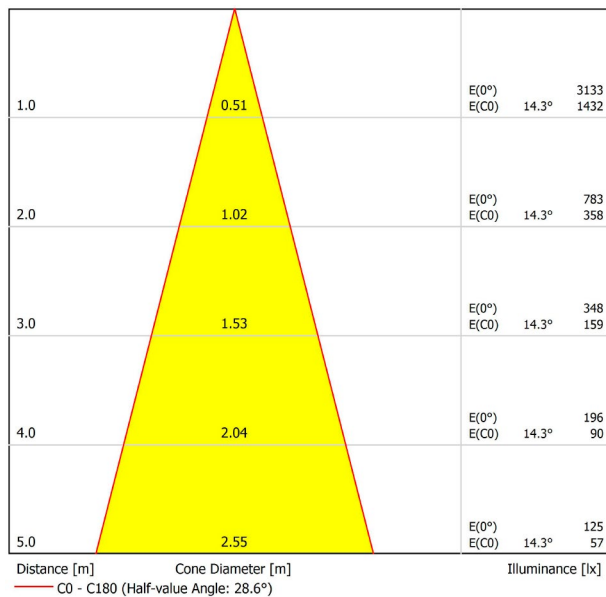

KEGELDIAGRAMM