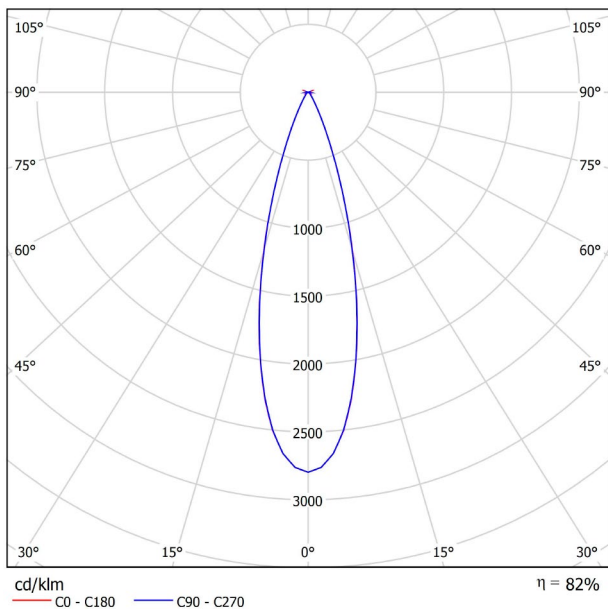

POLAR-KOORDINATEN DIAGRAMM