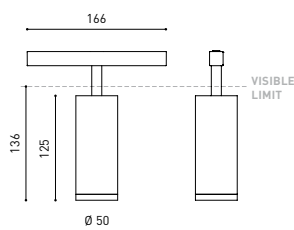

GRÖÖE

ZUBEHÖR

Name	FIT 50 48V DIM DALI 47° 2700K WT
Artikelnummer	A3460230WT
Farbe	Weiß strukturiert
RAL	9016
Kategorie	TRACKLIGHTS

PRODUKT

FIT 50 48V DIM DALI 47° 2700K WT

A3460230WT

Weiß strukturiert

9016

TRACKLIGHTS

LICHTINFORMATIONEN

Lichtquelle	LED
Bruttolichtstrom	1040 Lm
Leistung	12 W
Leistungswerte des Systems	13,33 W
Farbtemperatur	2700 K
Farbwiedergabeindex	CRI>90
Farbstabilität	Mac Adam Step 2
Abstrahlwinkel	47°
Leuchtenwirkungsgrad (LOR)	80%
Lichtausbeute	87 Lm/W
Stromstärke	1050 mA
Helligkeitssteuerung	DALI
Steuerung über Bluetooth	Bitte anfragen
Vorschaltgerät	Inklusiv
Schutzklasse	III
Spannung	48 Vdc
Energieeffizienzklasse	A
Nutzlebensdauer der LED in Betriebsstunden	L80B10 (Tj=85°C) >60.000h

ANDERE DATEN

Dichtigkeit	IP20
Schwenkwinkel	90°
Drehwinkel	360°
Schiennentyp	Track 48V
Gewicht	350 g.
Gewicht inkl. Verpackung	455 g.
Abmessungen der Verpackung	218 × 195 × 62 mm.
Stück pro Verpackung	1
Materialien	Aluminium / Polycarbonat

Fit ist ein Strahler für Niederspannungsschienen der in fünf Modellen (ø50, ø35, ø35 Double, ø20 und ø20 Double) verfügbar ist. Die zylindrische Geometrie und die wesentlichen Formen zeichnen sich durch ästhetischen Minimalismus und Funktionalität aus, da sie in alle Richtungen ausgerichtet werden können. Durch die nach innen versetzte Optik und das in schwarz lackierte Innere des Tubus, erhöht sich die Blendungsbegrenzung exorbitant und kann durch die als Zubehör zu erhaltenen Lamellenklappen noch mehr eingegrenzt werden.