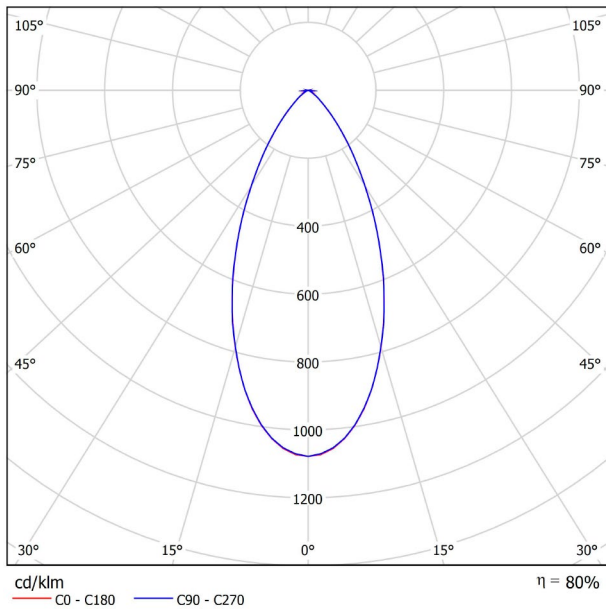

POLAR-KOORDINATEN DIAGRAMM