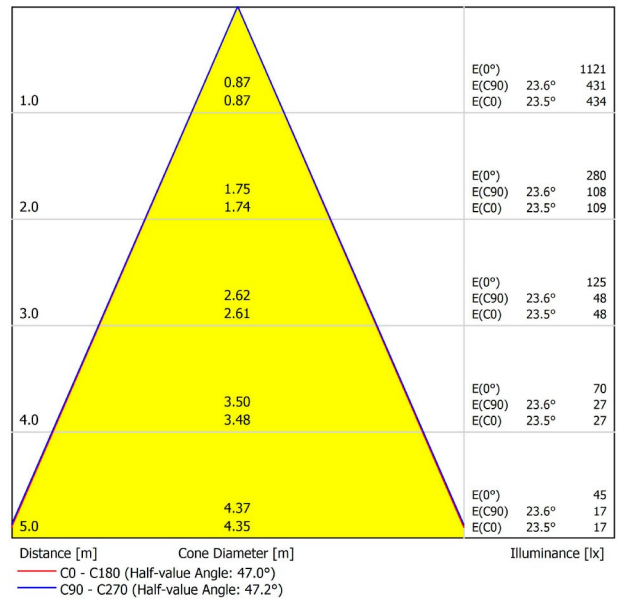

KEGELDIAGRAMM