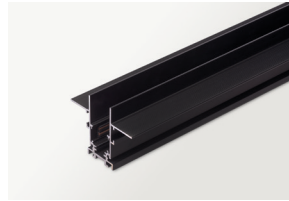

TRACK 48V TRIMLESS

ARKOSLIGHT®

TRACK 48V SURFACE

Available on request. Please consult.

TRACK 48V 1M	A338-01-00- | N |
TRACK 48V 2M	A338-02-00- | N |
TRACK 48V 3M	A338-03-00- | N |
TRACK 48V Corner 90° One Plane	A338-06-00- | N |
TRACK 48V Corner 90° Two Planes	A338-07-00- | N |