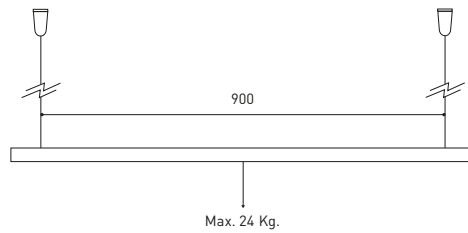

Il suo sistema di installazione manuale e senza strumenti è altamente funzionale e semplice.

Das manuelle Installationssystem und ohne Werkzeug ist äusserst funktional und einfach.

TRACK 48V TRIMLESS

ARKOSLIGHT®

TRACK 48V SURFACE

Available on request. Please consult.

| | |
|---------------------------------|-----------------|
| TRACK 48V 1M | A338-01-00- N |
| TRACK 48V 2M | A338-02-00- N |
| TRACK 48V 3M | A338-03-00- N |
| TRACK 48V Corner 90° One Plane | A338-06-00- N |
| TRACK 48V Corner 90° Two Planes | A338-07-00- N |