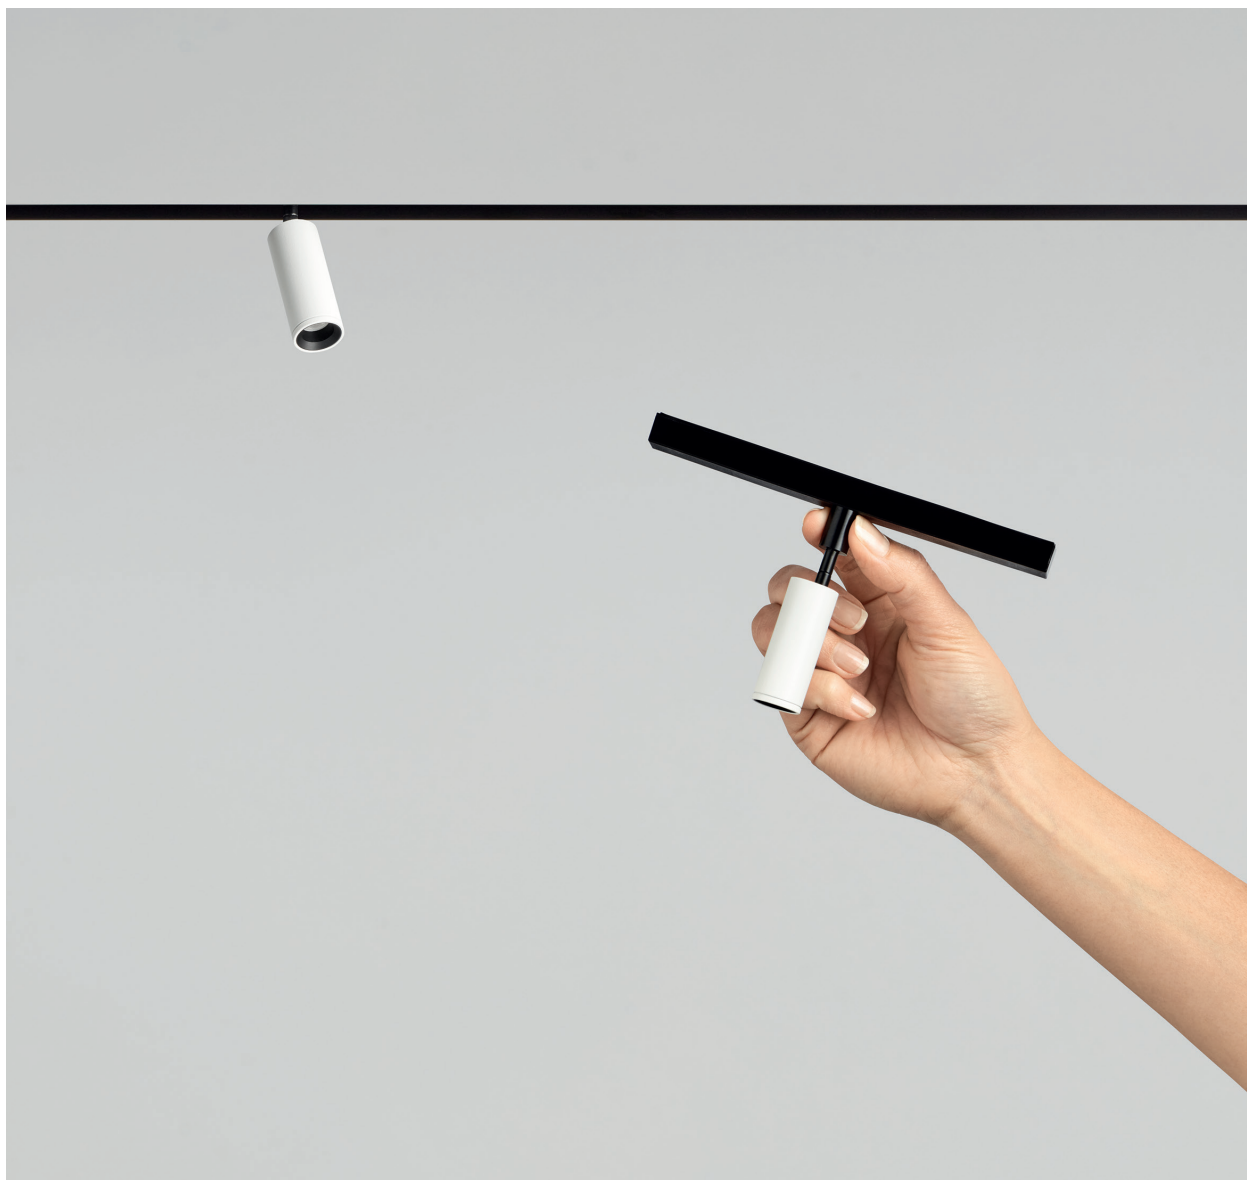

Su sistema de instalación, manual y sin herramientas, es sumamente funcional y sencillo

Its manual and tool-less installation system is highly functional and simple.

Son système d'installation manuelle et sans outils est extrêmement fonctionnel et simple.

Il suo sistema di installazione manuale e senza strumenti è altamente funzionale e semplice.

Das manuelle Installationssystem und ohne Werkzeug ist äusserst funktional und einfach.