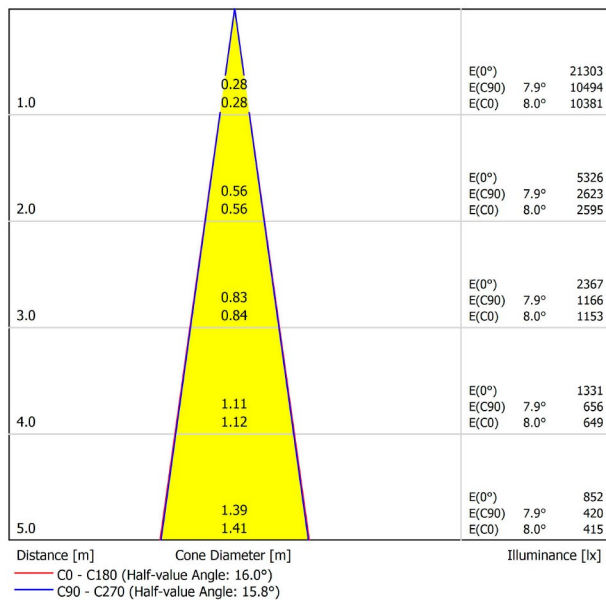

## LICHTINFORMATIONEN

Lichtquelle	LED
Bruttolichtstrom	2850 Lm
Leistung	24,5 W
Leistungswerte des Systems	25,79 W
Farbtemperatur	2700 K
Farbwiedergabeindex	CRI>90
Farbstabilität	Mac Adam Step 2
Abstrahlwinkel	17°
Leuchtenwirkungsgrad (LOR)	93%
Lichtausbeute	116 Lm/W
Stromstärke	700 mA
Steuerung über Bluetooth	Bitte anfragen
Vorschaltgerät	Inklusiv
Schutzklasse	III
Spannung	48 Vdc
Energieeffizienzklasse	A+
Nutzlebensdauer der LED in Betriebsstunden	L80B10 (Tj=85°C) >60.000h

## ANDERE DATEN

Dichtigkeit	IP20
Schwenkwinkel	310°
Drehwinkel	360°
Schientyp	Track 48V
Gewicht	555 g.
Gewicht inkl. Verpackung	660 g.
Abmessungen der Verpackung	218 × 195 × 62 mm.
Stück pro Verpackung	1
Materialien	Aluminium / Polycarbonat

POLAR-KOORDINATEN DIAGRAMM

KEGELDIAGRAMM

FÜR DIE PRODUKTPRÄSENTATION

Vivid Model Colour Temperature	2700K	3000K	3500K	4000K	Light Pink
📖 Reading			•	•	
🥬 Fruits & Vegetables		•	•		
🍞 Bakery	•				
👤 Retail		•	•		
💄 Cosmetics			•	•	
🥩 Meat					•
🐟 Fish				•	
🐠 Seafood				•	•