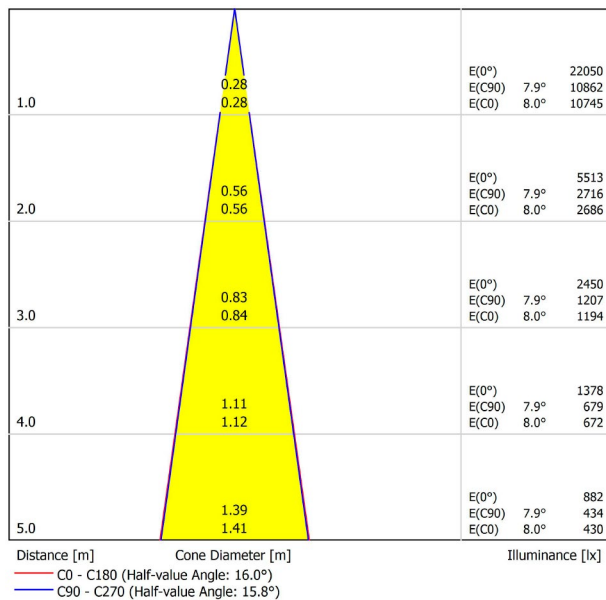

KEGELDIAGRAMM