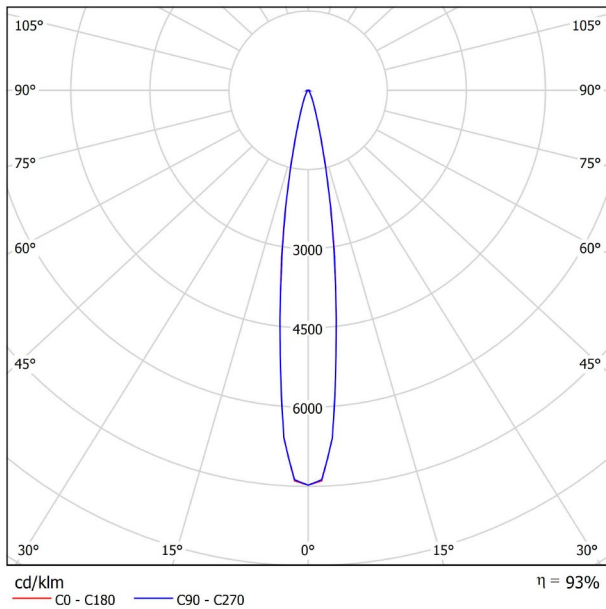

PRODUKT

Lichtquelle	LED
Bruttolichtstrom	2950 Lm
Leistung	24,5 W
Leistungswerte des Systems	25,79 W
Farbtemperatur	3000 K
Farbwiedergabeindex	CRI>90
Farbstabilität	Mac Adam Step 2
Abstrahlwinkel	17°
Leuchtenwirkungsgrad (LOR)	93%
Lichtausbeute	120 Lm/W
Stromstärke	700 mA
Steuerung über Bluetooth	Bitte anfragen
Vorschaltgerät	Inklusiv
Schutzklasse	III
Spannung	48 Vdc
Energieeffizienzklasse	A+
Nutzlebensdauer der LED in Betriebsstunden	L80B10 (Tj=85°C) >60.000h

LICHTINFORMATIONEN

ANDERE DATEN

Dichtigkeit	IP20
Schwenkwinkel	310°
Drehwinkel	360°
Schientyp	Track 48V
Gewicht	555 g.
Gewicht inkl. Verpackung	660 g.
Abmessungen der Verpackung	218 × 195 × 62 mm.
Stück pro Verpackung	1
Materialien	Aluminium / Polycarbonat

POLAR-KOORDINATEN DIAGRAMM

KEGELDIAGRAMM

FÜR DIE PRODUKTPRÄSENTATION

Vivid Model Colour Temperature	2700K	3000K	3500K	4000K	Light Pink
📖 Reading			•	•	
🥬 Fruits & Vegetables		•	•		
🍞 Bakery	•				
👤 Retail		•	•		
💄 Cosmetics			•	•	
🥩 Meat					•
🐟 Fish				•	
🐠 Seafood				•	•