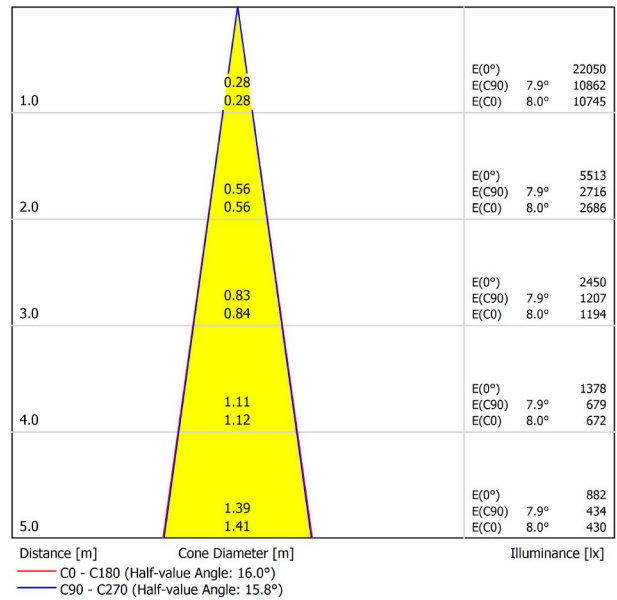

PRODUKT

Lichtquelle	LED
Bruttolichtstrom	2950 Lm
Leistung	24,5 W
Leistungswerte des Systems	25,79 W
Farbtemperatur	3000 K
Farbwiedergabeindex	CRI>90
Farbstabilität	Mac Adam Step 2
Abstrahlwinkel	17°
Leuchtenwirkungsgrad (LOR)	93%
Lichtausbeute	120 Lm/W
Stromstärke	700 mA
Steuerung über Bluetooth	Bitte anfragen
Vorschaltgerät	Inklusiv
Schutzklasse	III
Spannung	48 Vdc
Energieeffizienzklasse	A+
Nutzlebensdauer der LED in Betriebsstunden	L80B10 (Tj=85°C) >60.000h

LICHTINFORMATIONEN

ANDERE DATEN

Dichtigkeit	IP20
Schwenkwinkel	310°
Drehwinkel	360°
Schientyp	Track 48V
Gewicht	555 g.
Gewicht inkl. Verpackung	660 g.
Abmessungen der Verpackung	218 × 195 × 62 mm.
Stück pro Verpackung	1
Materialien	Aluminium / Polycarbonat

POLAR-KOORDINATEN DIAGRAMM

KEGELDIAGRAMM

FÜR DIE PRODUKTPRÄSENTATION

Vivid Model Colour Temperature	2700K	3000K	3500K	4000K	Light Pink
📖 Reading			•	•	
🥬 Fruits & Vegetables		•	•		
🍞 Bakery	•				
👤 Retail		•	•		
💄 Cosmetics			•	•	
🥩 Meat					•
🐟 Fish				•	
🐠 Seafood				•	•