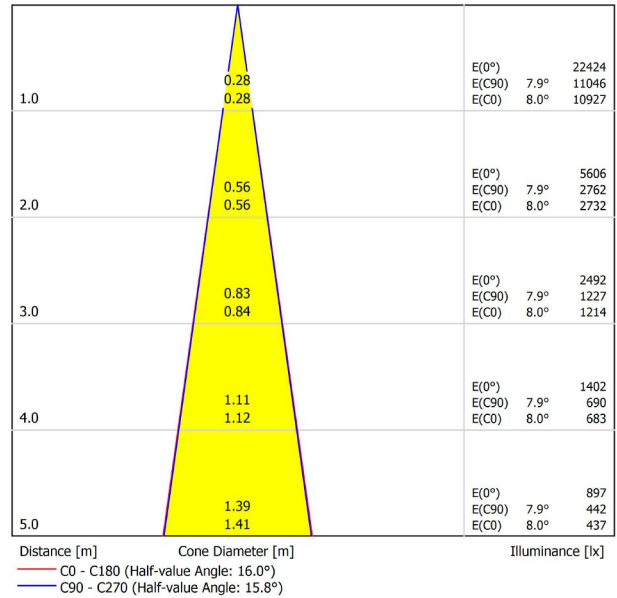

GRÖÖE

ZUBEHÖR

HIGH CHROMATIC LED

TRACK 48V OPTIONS

PREISE

Name	SIX L 48V 17° 4000K NT
Artikelnummer	A3290112NT
Farbe	Schwarz strukturiert
RAL	9005
Kategorie	TRACKLIGHTS

PRODUKT

Lichtquelle	LED
Bruttolichtstrom	3000 Lm
Leistung	24,5 W
Leistungswerte des Systems	25,79 W
Farbtemperatur	4000 K
Farbwiedergabeindex	CRI>90
Farbstabilität	Mac Adam Step 2
Abstrahlwinkel	17°
Leuchtenwirkungsgrad (LOR)	93%
Lichtausbeute	122 Lm/W
Stromstärke	700 mA
Steuerung über Bluetooth	Bitte anfragen
Vorschaltgerät	Inklusiv
Schutzklasse	III
Spannung	48 Vdc
Energieeffizienzklasse	A+
Nutzlebensdauer der LED in Betriebsstunden	L80B10 (Tj=85°C) >60.000h

LICHTINFORMATIONEN

ANDERE DATEN

Dichtigkeit	IP20
Schwenkwinkel	310°
Drehwinkel	360°
Schientyp	Track 48V
Gewicht	555 g.
Gewicht inkl. Verpackung	660 g.
Abmessungen der Verpackung	218 × 195 × 62 mm.
Stück pro Verpackung	1
Materialien	Aluminium / Polycarbonat

POLAR-KOORDINATEN DIAGRAMM

KEGELDIAGRAMM

FÜR DIE PRODUKTPRÄSENTATION

Vivid Model Colour Temperature	2700K	3000K	3500K	4000K	Light Pink
📖 Reading			•	•	
🥬 Fruits & Vegetables		•	•		
🍞 Bakery	•				
👤 Retail		•	•		
💄 Cosmetics			•	•	
🥩 Meat					•
🐟 Fish				•	
🐠 Seafood				•	•