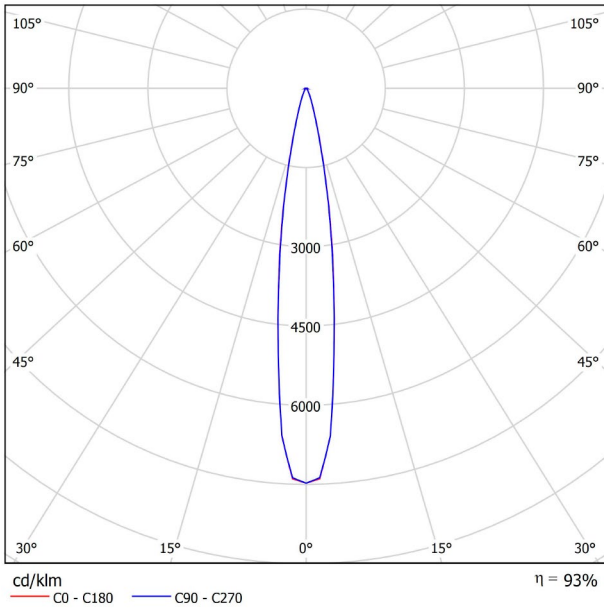

LICHTINFORMATIONEN

ANDERE DATEN

Dichtigkeit	IP20
Schwenkwinkel	310°
Drehwinkel	360°
Schientyp	Track 48V
Gewicht	555 g.
Gewicht inkl. Verpackung	660 g.
Abmessungen der Verpackung	218 × 195 × 62 mm.
Stück pro Verpackung	1
Materialien	Aluminium / Polycarbonat

POLAR-KOORDINATEN DIAGRAMM

KEGELDIAGRAMM

FÜR DIE PRODUKTPRÄSENTATION

Vivid Model Colour Temperature	2700K	3000K	3500K	4000K	Light Pink
📖 Reading			•	•	
🥬 Fruits & Vegetables		•	•		
🍞 Bakery	•				
👤 Retail		•	•		
💄 Cosmetics			•	•	
🥩 Meat					•
🐟 Fish				•	
🐠 Seafood				•	•