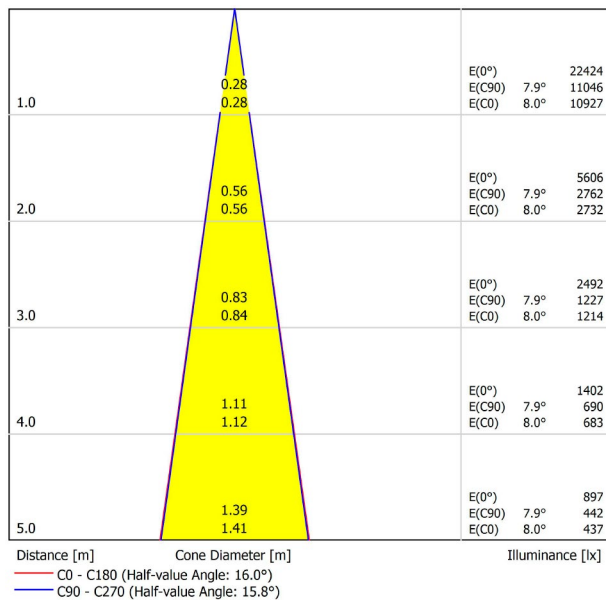

GRÖßE

ZUBEHÖR

HIGH CHROMATIC LED

TRACK 48V OPTIONS

PREISE

Name	SIX L 48V 17° 4000K WT
Artikelnummer	A3290112WT
Farbe	Weiß strukturiert
RAL	9016
Kategorie	TRACKLIGHTS

PRODUKT

Lichtquelle	LED
Bruttolichtstrom	3000 Lm
Leistung	24,5 W
Leistungswerte des Systems	25,79 W
Farbtemperatur	4000 K
Farbwiedergabeindex	CRI>90
Farbstabilität	Mac Adam Step 2
Abstrahlwinkel	17°
Leuchtenwirkungsgrad (LOR)	93%
Lichtausbeute	122 Lm/W
Stromstärke	700 mA
Steuerung über Bluetooth	Bitte anfragen
Vorschaltgerät	Inklusiv
Schutzklasse	III
Spannung	48 Vdc
Energieeffizienzklasse	A+
Nutzlebensdauer der LED in Betriebsstunden	L80B10 (Tj=85°C) >60.000h

LICHTINFORMATIONEN

ANDERE DATEN

Dichtigkeit	IP20
Schwenkwinkel	310°
Drehwinkel	360°
Schientyp	Track 48V
Gewicht	555 g.
Gewicht inkl. Verpackung	660 g.
Abmessungen der Verpackung	218 × 195 × 62 mm.
Stück pro Verpackung	1
Materialien	Aluminium / Polycarbonat

POLAR-KOORDINATEN DIAGRAMM

KEGELDIAGRAMM

FÜR DIE PRODUKTPRÄSENTATION

Vivid Model Colour Temperature	2700K	3000K	3500K	4000K	Light Pink
📖 Reading			•	•	
🥬 Fruits & Vegetables		•	•		
🍞 Bakery	•				
👤 Retail		•	•		
💄 Cosmetics			•	•	
🥩 Meat					•
🐟 Fish				•	
🐠 Seafood				•	•