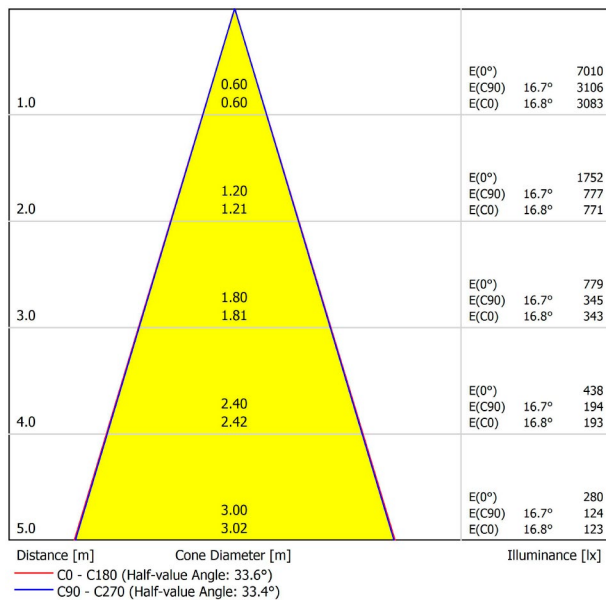

GRÖÖE

ZUBEHÖR

HIGH CHROMATIC LED

TRACK 48V OPTIONS

PREISE

Name	SIX L 48V 34° 2700K NT
Artikelnummer	A3290120NT
Farbe	Schwarz strukturiert
RAL	9005
Kategorie	TRACKLIGHTS

PRODUKT

Lichtquelle	LED
Bruttolichtstrom	2850 Lm
Leistung	24,5 W
Leistungswerte des Systems	25,79 W
Farbtemperatur	2700 K
Farbwiedergabeindex	CRI>90
Farbstabilität	Mac Adam Step 2
Abstrahlwinkel	34°
Leuchtenwirkungsgrad (LOR)	90%
Lichtausbeute	116 Lm/W
Stromstärke	700 mA
Steuerung über Bluetooth	Bitte anfragen
Vorschaltgerät	Inklusiv
Schutzklasse	III
Spannung	48 Vdc
Energieeffizienzklasse	A+
Nutzlebensdauer der LED in Betriebsstunden	L80B10 (Tj=85°C) >60.000h

LICHTINFORMATIONEN

ANDERE DATEN

Dichtigkeit	IP20
Schwenkwinkel	310°
Drehwinkel	360°
Schientyp	Track 48V
Gewicht	555 g.
Gewicht inkl. Verpackung	660 g.
Abmessungen der Verpackung	218 × 195 × 62 mm.
Stück pro Verpackung	1
Materialien	Aluminium / Polycarbonat

POLAR-KOORDINATEN DIAGRAMM

KEGELDIAGRAMM

FÜR DIE PRODUKTPRÄSENTATION

Vivid Model Colour Temperature	2700K	3000K	3500K	4000K	Light Pink
📖 Reading			•	•	
🥬 Fruits & Vegetables		•	•		
🍞 Bakery	•				
👤 Retail		•	•		
💄 Cosmetics			•	•	
🥩 Meat					•
🐟 Fish				•	
🐠 Seafood				•	•