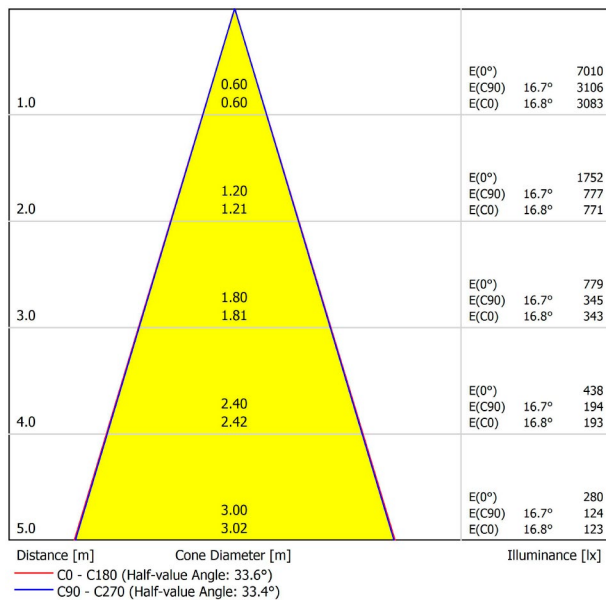

PRODUKT

| | |
|--|---------------------------|
| Lichtquelle | LED |
| Bruttolichtstrom | 2850 Lm |
| Leistung | 24,5 W |
| Leistungswerte des Systems | 25,79 W |
| Farbtemperatur | 2700 K |
| Farbwiedergabeindex | CRI>90 |
| Farbstabilität | Mac Adam Step 2 |
| Abstrahlwinkel | 34° |
| Leuchtenwirkungsgrad (LOR) | 90% |
| Lichtausbeute | 116 Lm/W |
| Stromstärke | 700 mA |
| Steuerung über Bluetooth | Bitte anfragen |
| Vorschaltgerät | Inklusiv |
| Schutzklasse | III |
| Spannung | 48 Vdc |
| Energieeffizienzklasse | A+ |
| Nutzlebensdauer der LED in Betriebsstunden | L80B10 (Tj=85°C) >60.000h |

LICHTINFORMATIONEN

ANDERE DATEN

| | |
|----------------------------|--------------------------|
| Dichtigkeit | IP20 |
| Schwenkwinkel | 310° |
| Drehwinkel | 360° |
| Schientyp | Track 48V |
| Gewicht | 555 g. |
| Gewicht inkl. Verpackung | 660 g. |
| Abmessungen der Verpackung | 218 × 195 × 62 mm. |
| Stück pro Verpackung | 1 |
| Materialien | Aluminium / Polycarbonat |

POLAR-KOORDINATEN DIAGRAMM

KEGELDIAGRAMM

FÜR DIE PRODUKTPRÄSENTATION

| Vivid Model Colour Temperature | 2700K | 3000K | 3500K | 4000K | Light Pink |
|-----------------------------------|-------|-------|-------|-------|------------|
| 📖 Reading | | | • | • | |
| 🥬 Fruits & Vegetables | | • | • | | |
| 🍞 Bakery | • | | | | |
| 👤 Retail | | • | • | | |
| 💄 Cosmetics | | | • | • | |
| 🥩 Meat | | | | | • |
| 🐟 Fish | | | | • | |
| 🐠 Seafood | | | | • | • |