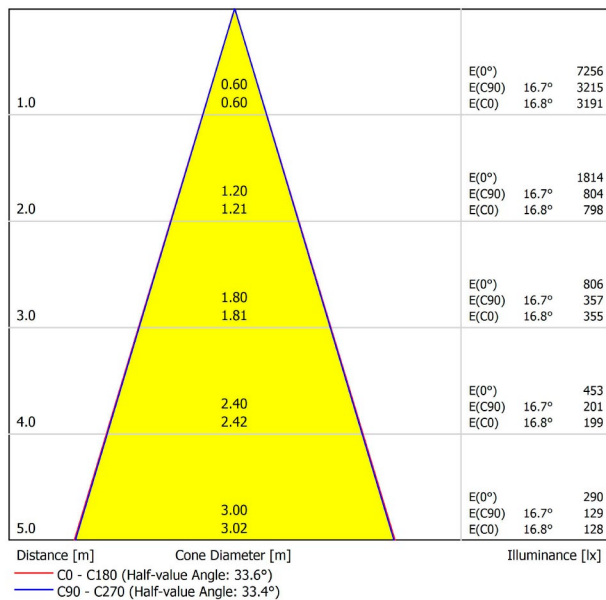

## PRODUKT

Lichtquelle	LED
Bruttolichtstrom	2950 Lm
Leistung	24,5 W
Leistungswerte des Systems	25,79 W
Farbtemperatur	3000 K
Farbwiedergabeindex	CRI>90
Farbstabilität	Mac Adam Step 2
Abstrahlwinkel	34°
Leuchtenwirkungsgrad (LOR)	90%
Lichtausbeute	120 Lm/W
Stromstärke	700 mA
Steuerung über Bluetooth	Bitte anfragen
Vorschaltgerät	Inklusiv
Schutzklasse	III
Spannung	48 Vdc
Energieeffizienzklasse	A+
Nutzlebensdauer der LED in Betriebsstunden	L80B10 (Tj=85°C) >60.000h

## ANDERE DATEN

Dichtigkeit	IP20
Schwenkwinkel	310°
Drehwinkel	360°
Schientyp	Track 48V
Gewicht	555 g.
Gewicht inkl. Verpackung	660 g.
Abmessungen der Verpackung	218 × 195 × 62 mm.
Stück pro Verpackung	1
Materialien	Aluminium / Polycarbonat

POLAR-KOORDINATEN DIAGRAMM

KEGELDIAGRAMM

FÜR DIE PRODUKTPRÄSENTATION

Vivid Model Colour Temperature	2700K	3000K	3500K	4000K	Light Pink
📖 Reading			•	•	
🥬 Fruits & Vegetables		•	•		
🍞 Bakery	•				
👤 Retail		•	•		
💄 Cosmetics			•	•	
🥩 Meat					•
🐟 Fish				•	
🐠 Seafood				•	•