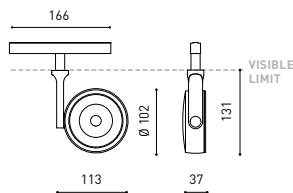

GRÖÖE

ZUBEHÖR

HIGH CHROMATIC LED

TRACK 48V OPTIONS

PREISE

Name	SIX L 48V 34° 3000K WT
Artikelnummer	A3290121WT
Farbe	Weiß strukturiert
RAL	9016
Kategorie	TRACKLIGHTS

PRODUKT

Lichtquelle	LED
Bruttolichtstrom	2950 Lm
Leistung	24,5 W
Leistungswerte des Systems	25,79 W
Farbtemperatur	3000 K
Farbwiedergabeindex	CRI>90
Farbstabilität	Mac Adam Step 2
Abstrahlwinkel	34°
Leuchtenwirkungsgrad (LOR)	90%
Lichtausbeute	120 Lm/W
Stromstärke	700 mA
Steuerung über Bluetooth	Bitte anfragen
Vorschaltgerät	Inklusiv
Schutzklasse	III
Spannung	48 Vdc
Energieeffizienzklasse	A+
Nutzlebensdauer der LED in Betriebsstunden	L80B10 (Tj=85°C) >60.000h

LICHTINFORMATIONEN

ANDERE DATEN

Dichtigkeit	IP20
Schwenkwinkel	310°
Drehwinkel	360°
Schientyp	Track 48V
Gewicht	555 g.
Gewicht inkl. Verpackung	660 g.
Abmessungen der Verpackung	218 × 195 × 62 mm.
Stück pro Verpackung	1
Materialien	Aluminium / Polycarbonat

Six 48V ist eine Strahlerfamilie für Niedervoltschienen, die sich durch ihre Leichtigkeit und Eleganz auszeichnet. Erhältlich in den Größen L, M, S, XS und XS Double. Sein Körper hat eine Scheibenform und ist leicht abgerundet, was eine innovative Kombination aus Reflektor und Linse einschließt. Die gemeinsame Aktion beider schafft es, die Lichtstrahlen mit der maximalen Gleichmäßigkeit in einem minimalen Abstand zu lenken, der ihr differenziertes Design - reduziert und minimalistisch - ermöglicht. Darüber hinaus bietet der Gelenkarm eine große Bewegungsfreiheit, um den Strahler in alle Richtungen zu führen.