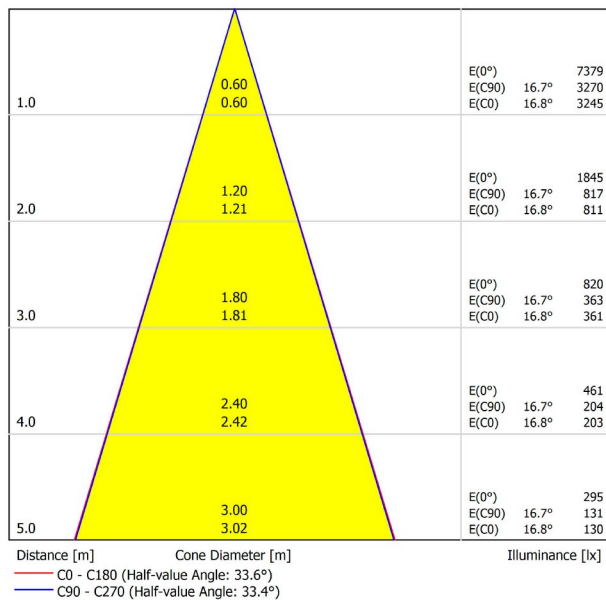

LICHTINFORMATIONEN

Lichtquelle	LED
Bruttolichtstrom	3000 Lm
Leistung	24,5 W
Leistungswerte des Systems	25,79 W
Farbtemperatur	4000 K
Farbwiedergabeindex	CRI>90
Farbstabilität	Mac Adam Step 2
Abstrahlwinkel	34°
Leuchtenwirkungsgrad (LOR)	90%
Lichtausbeute	122 Lm/W
Stromstärke	700 mA
Steuerung über Bluetooth	Bitte anfragen
Vorschaltgerät	Inklusiv
Schutzklasse	III
Spannung	48 Vdc
Energieeffizienzklasse	A+
Nutzlebensdauer der LED in Betriebsstunden	L80B10 (Tj=85°C) >60.000h

ANDERE DATEN

Dichtigkeit	IP20
Schwenkwinkel	310°
Drehwinkel	360°
Schientyp	Track 48V
Gewicht	555 g.
Gewicht inkl. Verpackung	660 g.
Abmessungen der Verpackung	218 × 195 × 62 mm.
Stück pro Verpackung	1
Materialien	Aluminium / Polycarbonat

POLAR-KOORDINATEN DIAGRAMM

KEGELDIAGRAMM

FÜR DIE PRODUKTPRÄSENTATION

Vivid Model Colour Temperature	2700K	3000K	3500K	4000K	Light Pink
📖 Reading			•	•	
🥬 Fruits & Vegetables		•	•		
🍞 Bakery	•				
👤 Retail		•	•		
💄 Cosmetics			•	•	
🥩 Meat					•
🐟 Fish				•	
🐠 Seafood				•	•