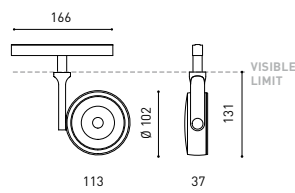

GRÖÖE

ZUBEHÖR

HIGH CHROMATIC LED

TRACK 48V OPTIONS

PREISE

Name	SIX L 48V 34° 4000K NT
Artikelnummer	A3290122NT
Farbe	Schwarz strukturiert
RAL	9005
Kategorie	TRACKLIGHTS

PRODUKT

SIX L 48V 34° 4000K NT
A3290122NT
Schwarz strukturiert
9005
TRACKLIGHTS

LICHTINFORMATIONEN

Lichtquelle	LED
Bruttolichtstrom	3000 Lm
Leistung	24,5 W
Leistungswerte des Systems	25,79 W
Farbtemperatur	4000 K
Farbwiedergabeindex	CRI>90
Farbstabilität	Mac Adam Step 2
Abstrahlwinkel	34°
Leuchtenwirkungsgrad (LOR)	90%
Lichtausbeute	122 Lm/W
Stromstärke	700 mA
Steuerung über Bluetooth	Bitte anfragen
Vorschaltgerät	Inklusiv
Schutzklasse	III
Spannung	48 Vdc
Energieeffizienzklasse	A+
Nutzlebensdauer der LED in Betriebsstunden	L80B10 (Tj=85°C) >60.000h

ANDERE DATEN

Dichtigkeit	IP20
Schwenkwinkel	310°
Drehwinkel	360°
Schientyp	Track 48V
Gewicht	555 g.
Gewicht inkl. Verpackung	660 g.
Abmessungen der Verpackung	218 × 195 × 62 mm.
Stück pro Verpackung	1
Materialien	Aluminium / Polycarbonat

Six 48V ist eine Strahlerfamilie für Niedervoltsschienen, die sich durch ihre Leichtigkeit und Eleganz auszeichnet. Erhältlich in den Größen L, M, S, XS und XS Double. Sein Körper hat eine Scheibenform und ist leicht abgerundet, was eine innovative Kombination aus Reflektor und Linse einschließt. Die gemeinsame Aktion beider schafft es, die Lichtstrahlen mit der maximalen Gleichmäßigkeit in einem minimalen Abstand zu lenken, der ihr differenziertes Design - reduziert und minimalistisch - ermöglicht. Darüber hinaus bietet der Gelenkarm eine große Bewegungsfreiheit, um den Strahler in alle Richtungen zu führen.