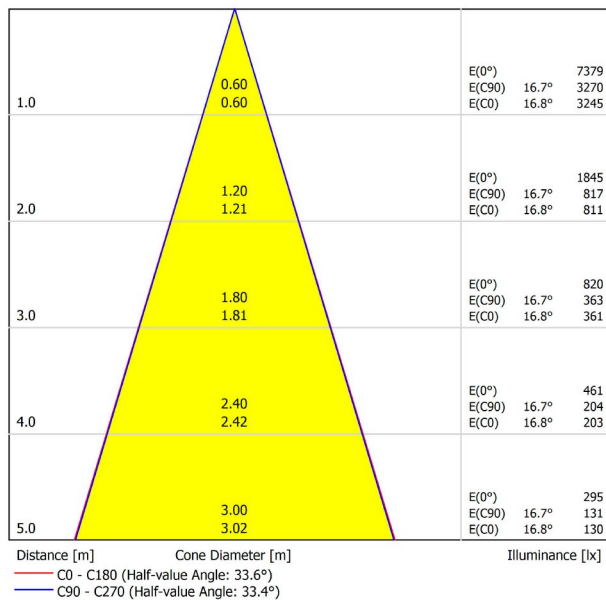

## PRODUKT

Lichtquelle	LED
Bruttolichtstrom	3000 Lm
Leistung	24,5 W
Leistungswerte des Systems	25,79 W
Farbtemperatur	4000 K
Farbwiedergabeindex	CRI>90
Farbstabilität	Mac Adam Step 2
Abstrahlwinkel	34°
Leuchtenwirkungsgrad (LOR)	90%
Lichtausbeute	122 Lm/W
Stromstärke	700 mA
Steuerung über Bluetooth	Bitte anfragen
Vorschaltgerät	Inklusiv
Schutzklasse	III
Spannung	48 Vdc
Energieeffizienzklasse	A+
Nutzlebensdauer der LED in Betriebsstunden	L80B10 (Tj=85°C) >60.000h

## ANDERE DATEN

Dichtigkeit	IP20
Schwenkwinkel	310°
Drehwinkel	360°
Schientyp	Track 48V
Gewicht	555 g.
Gewicht inkl. Verpackung	660 g.
Abmessungen der Verpackung	218 × 195 × 62 mm.
Stück pro Verpackung	1
Materialien	Aluminium / Polycarbonat

POLAR-KOORDINATEN DIAGRAMM

KEGELDIAGRAMM

FÜR DIE PRODUKTPRÄSENTATION

Vivid Model Colour Temperature	2700K	3000K	3500K	4000K	Light Pink
📖 Reading			•	•	
🥬 Fruits & Vegetables		•	•		
🍞 Bakery	•				
👤 Retail		•	•		
💄 Cosmetics			•	•	
🥩 Meat					•
🐟 Fish				•	
🐠 Seafood				•	•