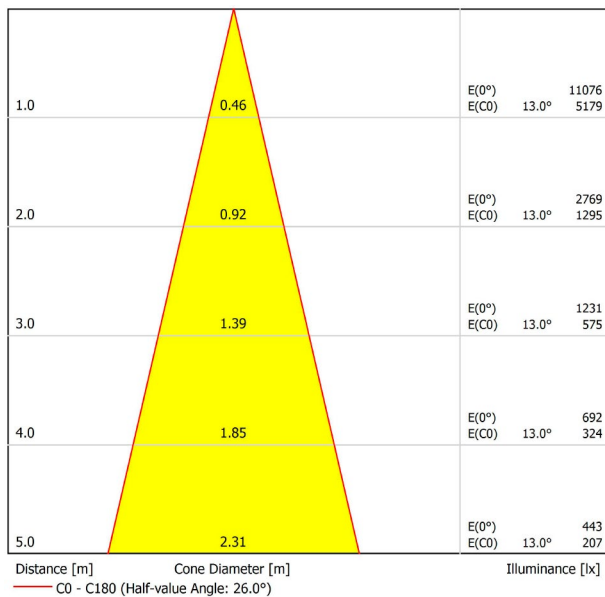

PRODUKT

Lichtquelle	LED
Bruttolichtstrom	2850 Lm
Leistung	24,5 W
Leistungswerte des Systems	25,79 W
Farbtemperatur	2700 K
Farbwiedergabeindex	CRI>90
Farbstabilität	Mac Adam Step 2
Abstrahlwinkel	26°
Leuchtenwirkungsgrad (LOR)	93%
Lichtausbeute	116 Lm/W
Stromstärke	700 mA
Steuerung über Bluetooth	Bitte anfragen
Vorschaltgerät	Inklusiv
Schutzklasse	III
Spannung	48 Vdc
Energieeffizienzklasse	A+
Nutzlebensdauer der LED in Betriebsstunden	L80B10 (Tj=85°C) >60.000h

LICHTINFORMATIONEN

Dichtigkeit	IP20
Schwenkwinkel	310°
Drehwinkel	360°
Schientyp	Track 48V
Gewicht	555 g.
Gewicht inkl. Verpackung	660 g.
Abmessungen der Verpackung	218 × 195 × 62 mm.
Stück pro Verpackung	1
Materialien	Aluminium / Polycarbonat

ANDERE DATEN

Six 48V ist eine Strahlerfamilie für Niedervoltschienen, die sich durch ihre Leichtigkeit und Eleganz auszeichnet. Erhältlich in den Größen L, M, S, XS und XS Double. Sein Körper hat eine Scheibenform und ist leicht abgerundet, was eine innovative Kombination aus Reflektor und Linse einschließt. Die gemeinsame Aktion beider schafft es, die Lichtstrahlen mit der maximalen Gleichmäßigkeit in einem minimalen Abstand zu lenken, der ihr differenziertes Design - reduziert und minimalistisch - ermöglicht. Darüber hinaus bietet der Gelenkarm eine große Bewegungsfreiheit, um den Strahler in alle Richtungen zu führen.

POLAR-KOORDINATEN DIAGRAMM

KEGELDIAGRAMM

FÜR DIE PRODUKTPRÄSENTATION

Vivid Model Colour Temperature	2700K	3000K	3500K	4000K	Light Pink
📖 Reading			•	•	
🥬 Fruits & Vegetables		•	•		
🍞 Bakery	•				
👤 Retail		•	•		
💄 Cosmetics			•	•	
🥩 Meat					•
🐟 Fish				•	
🐠 Seafood				•	•