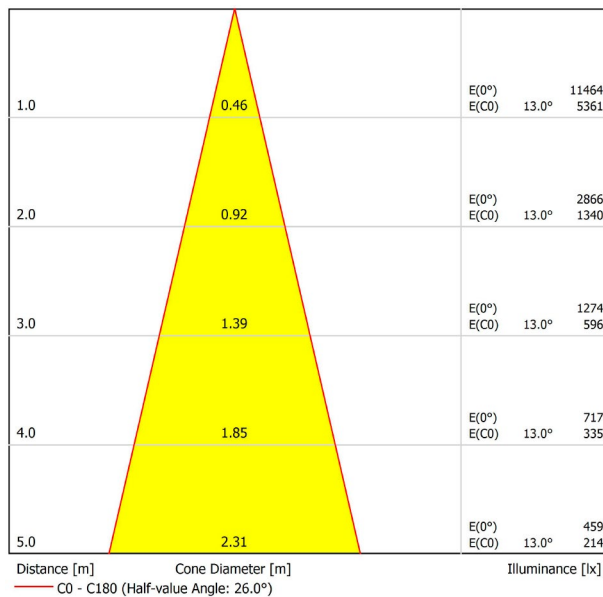

LICHTINFORMATIONEN

Lichtquelle	LED
Bruttolichtstrom	2950 Lm
Leistung	24,5 W
Leistungswerte des Systems	25,79 W
Farbtemperatur	3000 K
Farbwiedergabeindex	CRI>90
Farbstabilität	Mac Adam Step 2
Abstrahlwinkel	26°
Leuchtenwirkungsgrad (LOR)	93%
Lichtausbeute	120 Lm/W
Stromstärke	700 mA
Steuerung über Bluetooth	Bitte anfragen
Vorschaltgerät	Inklusiv
Schutzklasse	III
Spannung	48 Vdc
Energieeffizienzklasse	A+
Nutzlebensdauer der LED in Betriebsstunden	L80B10 (Tj=85°C) >60.000h

ANDERE DATEN

Dichtigkeit	IP20
Schwenkwinkel	310°
Drehwinkel	360°
Schientyp	Track 48V
Gewicht	555 g.
Gewicht inkl. Verpackung	660 g.
Abmessungen der Verpackung	218 × 195 × 62 mm.
Stück pro Verpackung	1
Materialien	Aluminium / Polycarbonat

POLAR-KOORDINATEN DIAGRAMM

KEGELDIAGRAMM

FÜR DIE PRODUKTPRÄSENTATION

Vivid Model Colour Temperature	2700K	3000K	3500K	4000K	Light Pink
📖 Reading			•	•	
🥬 Fruits & Vegetables		•	•		
🍞 Bakery	•				
👤 Retail		•	•		
💄 Cosmetics			•	•	
🥩 Meat					•
🐟 Fish				•	
🐠 Seafood				•	•