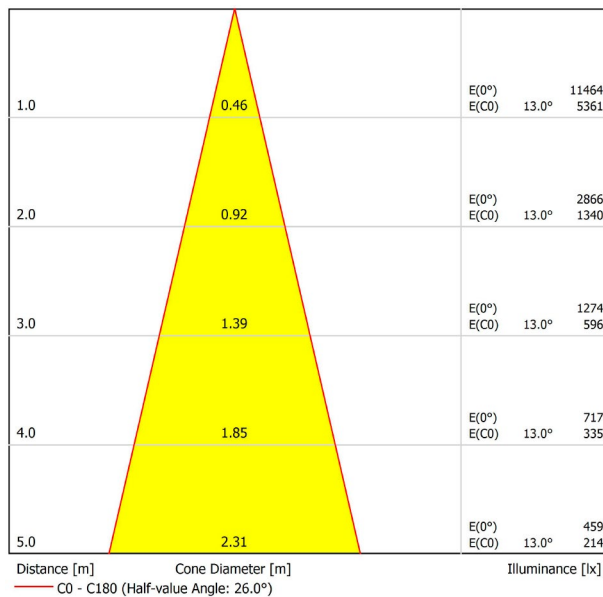

## ANDERE DATEN

Dichtigkeit	IP20
Schwenkwinkel	310°
Drehwinkel	360°
Schientyp	Track 48V
Gewicht	555 g.
Gewicht inkl. Verpackung	660 g.
Abmessungen der Verpackung	218 × 195 × 62 mm.
Stück pro Verpackung	1
Materialien	Aluminium / Polycarbonat

POLAR-KOORDINATEN DIAGRAMM

KEGELDIAGRAMM

FÜR DIE PRODUKTPRÄSENTATION

Vivid Model Colour Temperature	2700K	3000K	3500K	4000K	Light Pink
📖 Reading			•	•	
🥬 Fruits & Vegetables		•	•		
🍞 Bakery	•				
👤 Retail		•	•		
💄 Cosmetics			•	•	
🥩 Meat					•
🐟 Fish				•	
🐠 Seafood				•	•