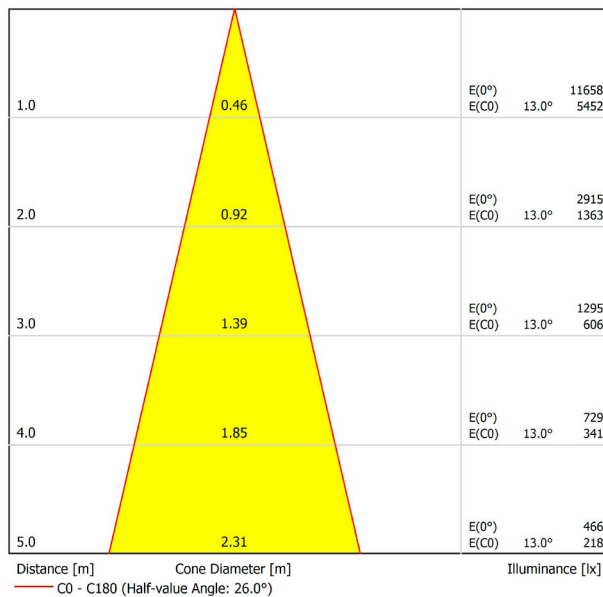

LICHTINFORMATIONEN

Lichtquelle	LED
Bruttolichtstrom	3000 Lm
Leistung	24,5 W
Leistungswerte des Systems	25,79 W
Farbtemperatur	4000 K
Farbwiedergabeindex	CRI>90
Farbstabilität	Mac Adam Step 2
Abstrahlwinkel	26°
Leuchtenwirkungsgrad (LOR)	93%
Lichtausbeute	122 Lm/W
Stromstärke	700 mA
Steuerung über Bluetooth	Bitte anfragen
Vorschaltgerät	Inklusiv
Schutzklasse	III
Spannung	48 Vdc
Energieeffizienzklasse	A+
Nutzlebensdauer der LED in Betriebsstunden	L80B10 (Tj=85°C) >60.000h

ANDERE DATEN

Dichtigkeit	IP20
Schwenkwinkel	310°
Drehwinkel	360°
Schientyp	Track 48V
Gewicht	555 g.
Gewicht inkl. Verpackung	660 g.
Abmessungen der Verpackung	218 × 195 × 62 mm.
Stück pro Verpackung	1
Materialien	Aluminium / Polycarbonat

POLAR-KOORDINATEN DIAGRAMM

KEGELDIAGRAMM

FÜR DIE PRODUKTPRÄSENTATION

Vivid Model Colour Temperature	2700K	3000K	3500K	4000K	Light Pink
📖 Reading			•	•	
🥬 Fruits & Vegetables		•	•		
🍞 Bakery	•				
👤 Retail		•	•		
💄 Cosmetics			•	•	
🥩 Meat					•
🐟 Fish				•	
🐠 Seafood				•	•