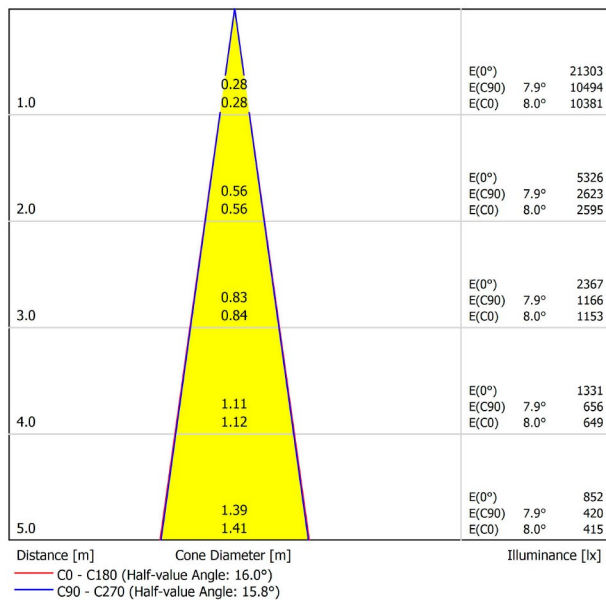

A3290210NT

Schwarz strukturiert

9005

TRACKLIGHTS

LICHTINFORMATIONEN

Lichtquelle	LED
Bruttolichtstrom	2850 Lm
Leistung	24,5 W
Leistungswerte des Systems	25,79 W
Farbtemperatur	2700 K
Farbwiedergabeindex	CRI>90
Farbstabilität	Mac Adam Step 2
Abstrahlwinkel	17°
Leuchtenwirkungsgrad (LOR)	93%
Lichtausbeute	116 Lm/W
Stromstärke	700 mA
Helligkeitssteuerung	DALI
Steuerung über Bluetooth	Bitte anfragen
Vorschaltgerät	Inklusiv
Schutzklasse	III
Spannung	48 Vdc
Energieeffizienzklasse	A+
Nutzlebensdauer der LED in Betriebsstunden	L80B10 (Tj=85°C) >60.000h

ANDERE DATEN

Dichtigkeit	IP20
Schwenkwinkel	310°
Drehwinkel	360°
Schiennentyp	Track 48V
Gewicht	535 g.
Gewicht inkl. Verpackung	660 g.
Abmessungen der Verpackung	309 × 195 × 62 mm.
Stück pro Verpackung	1
Materialien	Aluminium / Polycarbonat

POLAR-KOORDINATEN DIAGRAMM

KEGELDIAGRAMM

FÜR DIE PRODUKTPRÄSENTATION

Vivid Model Colour Temperature	2700K	3000K	3500K	4000K	Light Pink
📖 Reading			•	•	
🥬 Fruits & Vegetables		•	•		
🍞 Bakery	•				
👤 Retail		•	•		
💄 Cosmetics			•	•	
🥩 Meat					•
🐟 Fish				•	
🐠 Seafood				•	•