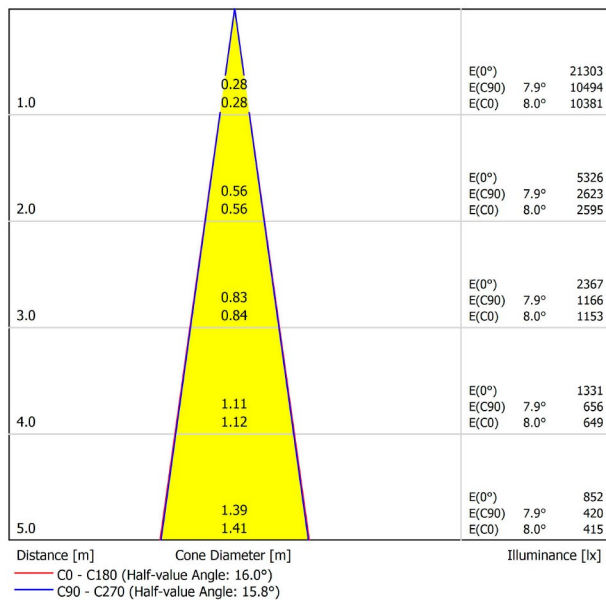

## LICHTINFORMATIONEN

Lichtquelle	LED
Bruttolichtstrom	2850 Lm
Leistung	24,5 W
Leistungswerte des Systems	25,79 W
Farbtemperatur	2700 K
Farbwiedergabeindex	CRI>90
Farbstabilität	Mac Adam Step 2
Abstrahlwinkel	17°
Leuchtenwirkungsgrad (LOR)	93%
Lichtausbeute	116 Lm/W
Stromstärke	700 mA
Helligkeitssteuerung	DALI
Steuerung über Bluetooth	Bitte anfragen
Vorschaltgerät	Inklusiv
Schutzklasse	III
Spannung	48 Vdc
Energieeffizienzklasse	A+
Nutzlebensdauer der LED in Betriebsstunden	L80B10 (Tj=85°C) >60.000h

## ANDERE DATEN

Dichtigkeit	IP20
Schwenkwinkel	310°
Drehwinkel	360°
Schiennentyp	Track 48V
Gewicht	535 g.
Gewicht inkl. Verpackung	660 g.
Abmessungen der Verpackung	309 × 195 × 62 mm.
Stück pro Verpackung	1
Materialien	Aluminium / Polycarbonat

POLAR-KOORDINATEN DIAGRAMM

KEGELDIAGRAMM

FÜR DIE PRODUKTPRÄSENTATION

Vivid Model Colour Temperature	2700K	3000K	3500K	4000K	Light Pink
📖 Reading			•	•	
🥬 Fruits & Vegetables		•	•		
🍞 Bakery	•				
👤 Retail		•	•		
💄 Cosmetics			•	•	
🥩 Meat					•
🐟 Fish				•	
🐠 Seafood				•	•