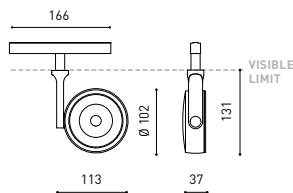

GRÖÖE

ZUBEHÖR

HIGH CHROMATIC LED

TRACK 48V OPTIONS

PREISE

Name	SIX L 48V DIM DALI 17° 3000K NT
Artikelnummer	A3290211NT
Farbe	Schwarz strukturiert
RAL	9005
Kategorie	TRACKLIGHTS

PRODUKT

Lichtquelle	LED
Bruttolichtstrom	2950 Lm
Leistung	24,5 W
Leistungswerte des Systems	25,79 W
Farbtemperatur	3000 K
Farbwiedergabeindex	CRI>90
Farbstabilität	Mac Adam Step 2
Abstrahlwinkel	17°
Leuchtenwirkungsgrad (LOR)	93%
Lichtausbeute	120 Lm/W
Stromstärke	700 mA
Helligkeitssteuerung	DALI
Steuerung über Bluetooth	Bitte anfragen
Vorschaltgerät	Inklusiv
Schutzklasse	III
Spannung	48 Vdc
Energieeffizienzklasse	A+
Nutzlebensdauer der LED in Betriebsstunden	L80B10 (Tj=85°C) >60.000h

LICHTINFORMATIONEN

ANDERE DATEN

Dichtigkeit	IP20
Schwenkwinkel	310°
Drehwinkel	360°
Schiennentyp	Track 48V
Gewicht	535 g.
Gewicht inkl. Verpackung	660 g.
Abmessungen der Verpackung	309 × 195 × 62 mm.
Stück pro Verpackung	1
Materialien	Aluminium / Polycarbonat

Six 48V ist eine Strahlerfamilie für Niedervoltschienen, die sich durch ihre Leichtigkeit und Eleganz auszeichnet. Erhältlich in den Größen L, M, S, XS und XS Double. Sein Körper hat eine Scheibenform und ist leicht abgerundet, was eine innovative Kombination aus Reflektor und Linse einschließt. Die gemeinsame Aktion beider schafft es, die Lichtstrahlen mit der maximalen Gleichmäßigkeit in einem minimalen Abstand zu lenken, der ihr differenziertes Design - reduziert und minimalistisch - ermöglicht. Darüber hinaus bietet der Gelenkarm eine große Bewegungsfreiheit, um den Strahler in alle Richtungen zu führen.

		P	I	D
CONSTANT VOLTAGE LED POWER SUPPLY	0434-01-21	75W	48V	180 x 52 x 30mm
	0434-01-22	150W	48V	240 x 60 x 49mm

CABLE SECTION AND LENGTH BETWEEN TRACK 48V AND POWER SUPPLY

TRACK LENGTH (m)		10			20		29
CABLE LENGTH (m)		1	10	20	1	10	1
POWER (W)	CABLE SECTION (mm²)						
75W	0,75mm²	✓	✓	✓	✓	✓	✓
	1,5mm²	✓	✓	✓	✓	✓	✓
150W	0,75mm²	✓	✓	X	✓	✓	✓
	1,5mm²	✓	✓	✓	✓	✓	✓