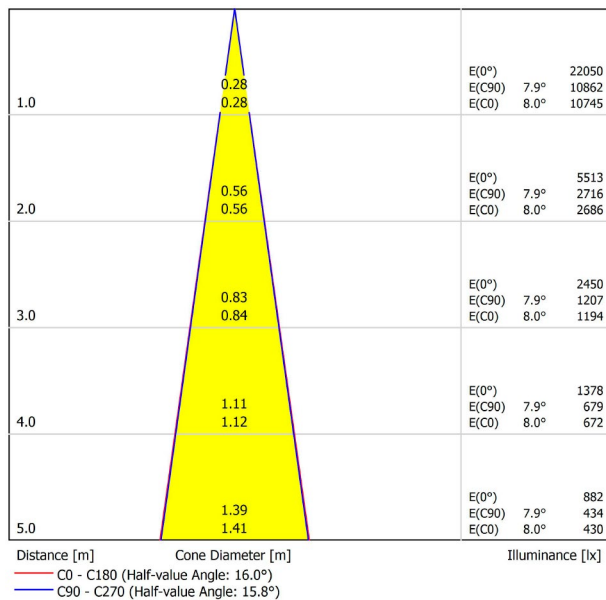

LICHTINFORMATIONEN

ANDERE DATEN

Dichtigkeit	IP20
Schwenkwinkel	310°
Drehwinkel	360°
Schiennentyp	Track 48V
Gewicht	535 g.
Gewicht inkl. Verpackung	660 g.
Abmessungen der Verpackung	309 × 195 × 62 mm.
Stück pro Verpackung	1
Materialien	Aluminium / Polycarbonat

POLAR-KOORDINATEN DIAGRAMM

KEGELDIAGRAMM

FÜR DIE PRODUKTPRÄSENTATION

Vivid Model Colour Temperature	2700K	3000K	3500K	4000K	Light Pink
📖 Reading			•	•	
🥬 Fruits & Vegetables		•	•		
🍞 Bakery	•				
👤 Retail		•	•		
💄 Cosmetics			•	•	
🥩 Meat					•
🐟 Fish				•	
🐠 Seafood				•	•