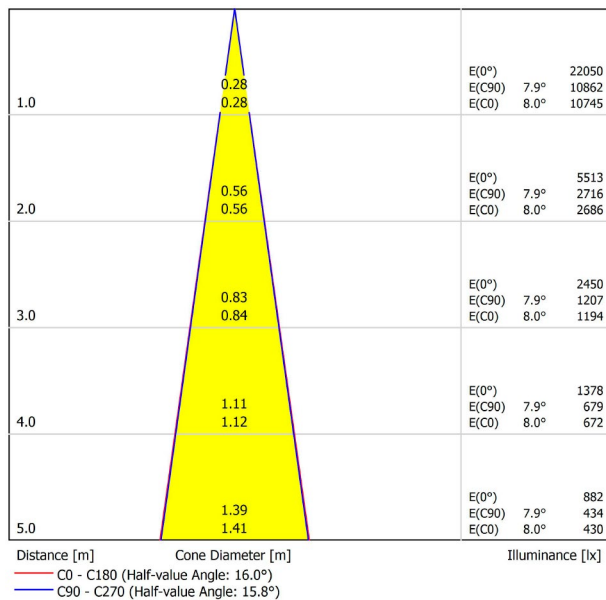

## LICHTINFORMATIONEN

Lichtquelle	LED
Bruttolichtstrom	2950 Lm
Leistung	24,5 W
Leistungswerte des Systems	25,79 W
Farbtemperatur	3000 K
Farbwiedergabeindex	CRI>90
Farbstabilität	Mac Adam Step 2
Abstrahlwinkel	17°
Leuchtenwirkungsgrad (LOR)	93%
Lichtausbeute	120 Lm/W
Stromstärke	700 mA
Helligkeitssteuerung	DALI
Steuerung über Bluetooth	Bitte anfragen
Vorschaltgerät	Inklusiv
Schutzklasse	III
Spannung	48 Vdc
Energieeffizienzklasse	A+
Nutzlebensdauer der LED in Betriebsstunden	L80B10 (Tj=85°C) >60.000h

## ANDERE DATEN

Dichtigkeit	IP20
Schwenkwinkel	310°
Drehwinkel	360°
Schiennentyp	Track 48V
Gewicht	535 g.
Gewicht inkl. Verpackung	660 g.
Abmessungen der Verpackung	309 × 195 × 62 mm.
Stück pro Verpackung	1
Materialien	Aluminium / Polycarbonat

POLAR-KOORDINATEN DIAGRAMM

KEGELDIAGRAMM

FÜR DIE PRODUKTPRÄSENTATION

Vivid Model Colour Temperature	2700K	3000K	3500K	4000K	Light Pink
📖 Reading			•	•	
🥬 Fruits & Vegetables		•	•		
🍞 Bakery	•				
👤 Retail		•	•		
💄 Cosmetics			•	•	
🥩 Meat					•
🐟 Fish				•	
🐠 Seafood				•	•