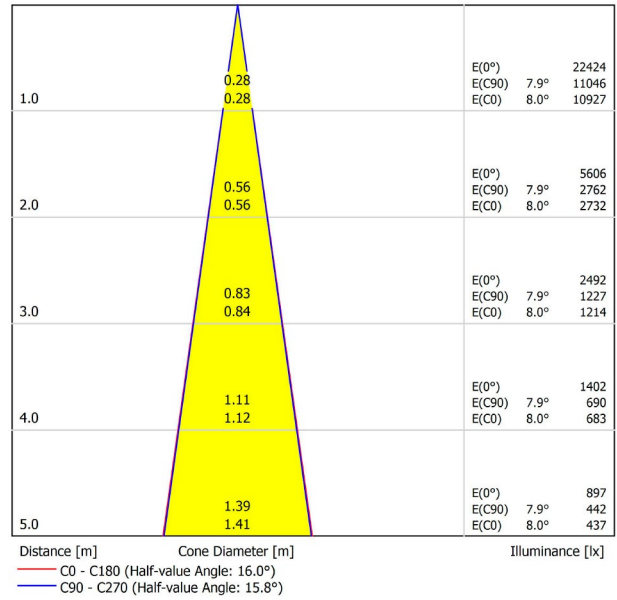

## LICHTINFORMATIONEN

Lichtquelle	LED
Bruttolichtstrom	3000 Lm
Leistung	24,5 W
Leistungswerte des Systems	25,79 W
Farbtemperatur	4000 K
Farbwiedergabeindex	CRI>90
Farbstabilität	Mac Adam Step 2
Abstrahlwinkel	17°
Leuchtenwirkungsgrad (LOR)	93%
Lichtausbeute	122 Lm/W
Stromstärke	700 mA
Helligkeitssteuerung	DALI
Steuerung über Bluetooth	Bitte anfragen
Vorschaltgerät	Inklusiv
Schutzklasse	III
Spannung	48 Vdc
Energieeffizienzklasse	A+
Nutzlebensdauer der LED in Betriebsstunden	L80B10 (Tj=85°C) >60.000h

## ANDERE DATEN

Dichtigkeit	IP20
Schwenkwinkel	310°
Drehwinkel	360°
Schiennentyp	Track 48V
Gewicht	535 g.
Gewicht inkl. Verpackung	660 g.
Abmessungen der Verpackung	309 × 195 × 62 mm.
Stück pro Verpackung	1
Materialien	Aluminium / Polycarbonat

POLAR-KOORDINATEN DIAGRAMM

KEGELDIAGRAMM

FÜR DIE PRODUKTPRÄSENTATION

Vivid Model Colour Temperature	2700K	3000K	3500K	4000K	Light Pink
📖 Reading			•	•	
🥬 Fruits & Vegetables		•	•		
🍞 Bakery	•				
👤 Retail		•	•		
💄 Cosmetics			•	•	
🥩 Meat					•
🐟 Fish				•	
🐠 Seafood				•	•