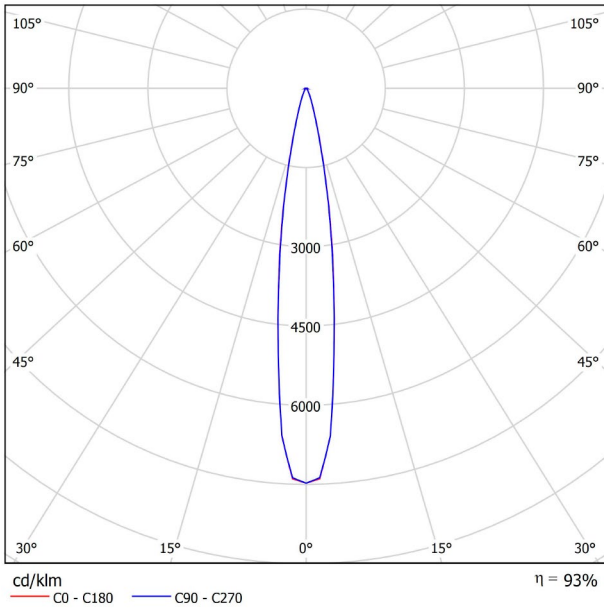

POLAR-KOORDINATEN DIAGRAMM