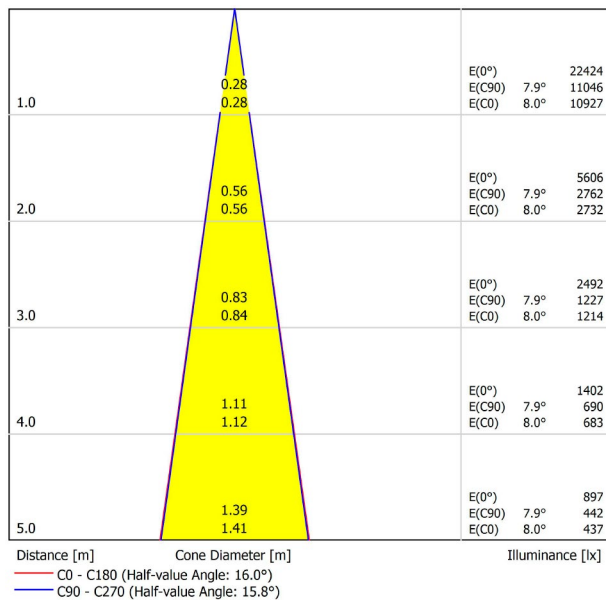

A3290212WT

Weiß strukturiert

9016

TRACKLIGHTS

LICHTINFORMATIONEN

Lichtquelle	LED
Bruttolichtstrom	3000 Lm
Leistung	24,5 W
Leistungswerte des Systems	25,79 W
Farbtemperatur	4000 K
Farbwiedergabeindex	CRI>90
Farbstabilität	Mac Adam Step 2
Abstrahlwinkel	17°
Leuchtenwirkungsgrad (LOR)	93%
Lichtausbeute	122 Lm/W
Stromstärke	700 mA
Helligkeitssteuerung	DALI
Steuerung über Bluetooth	Bitte anfragen
Vorschaltgerät	Inklusiv
Schutzklasse	III
Spannung	48 Vdc
Energieeffizienzklasse	A+
Nutzlebensdauer der LED in Betriebsstunden	L80B10 (Tj=85°C) >60.000h

ANDERE DATEN

Dichtigkeit	IP20
Schwenkwinkel	310°
Drehwinkel	360°
Schiennentyp	Track 48V
Gewicht	535 g.
Gewicht inkl. Verpackung	660 g.
Abmessungen der Verpackung	309 × 195 × 62 mm.
Stück pro Verpackung	1
Materialien	Aluminium / Polycarbonat

POLAR-KOORDINATEN DIAGRAMM

KEGELDIAGRAMM

FÜR DIE PRODUKTPRÄSENTATION

Vivid Model Colour Temperature	2700K	3000K	3500K	4000K	Light Pink
📖 Reading			•	•	
🥬 Fruits & Vegetables		•	•		
🍞 Bakery	•				
👤 Retail		•	•		
💄 Cosmetics			•	•	
🥩 Meat					•
🐟 Fish				•	
🐠 Seafood				•	•