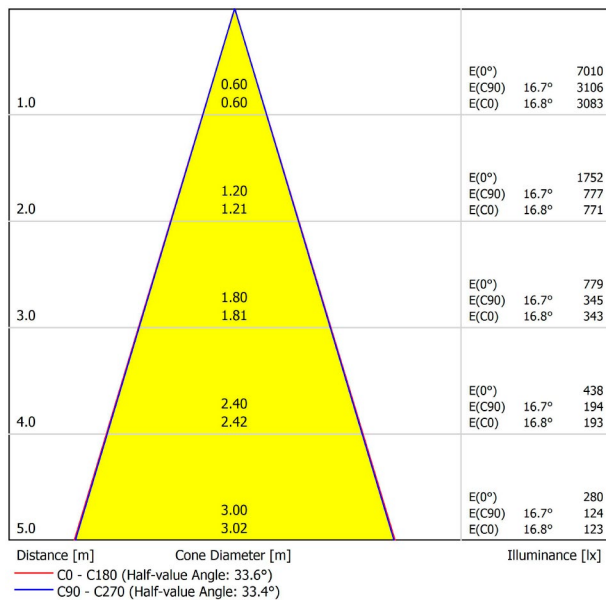

GRÖßE

ZUBEHÖR

HIGH CHROMATIC LED

TRACK 48V OPTIONS

PREISE

Name	SIX L 48V DIM DALI 34° 2700K WT
Artikelnummer	A3290220WT
Farbe	Weiß strukturiert
RAL	9016
Kategorie	TRACKLIGHTS

PRODUKT

Lichtquelle	LED
Bruttolichtstrom	2850 Lm
Leistung	24,5 W
Leistungswerte des Systems	25,79 W
Farbtemperatur	2700 K
Farbwiedergabeindex	CRI>90
Farbstabilität	Mac Adam Step 2
Abstrahlwinkel	34°
Leuchtenwirkungsgrad (LOR)	90%
Lichtausbeute	116 Lm/W
Stromstärke	700 mA
Helligkeitssteuerung	DALI
Steuerung über Bluetooth	Bitte anfragen
Vorschaltgerät	Inklusiv
Schutzklasse	III
Spannung	48 Vdc
Energieeffizienzklasse	A+
Nutzlebensdauer der LED in Betriebsstunden	L80B10 (Tj=85°C) >60.000h

LICHTINFORMATIONEN

ANDERE DATEN

Dichtigkeit	IP20
Schwenkwinkel	310°
Drehwinkel	360°
Schiennentyp	Track 48V
Gewicht	535 g.
Gewicht inkl. Verpackung	660 g.
Abmessungen der Verpackung	309 × 195 × 62 mm.
Stück pro Verpackung	1
Materialien	Aluminium / Polycarbonat

POLAR-KOORDINATEN DIAGRAMM

KEGELDIAGRAMM

FÜR DIE PRODUKTPRÄSENTATION

Vivid Model Colour Temperature	2700K	3000K	3500K	4000K	Light Pink
📖 Reading			•	•	
🥬 Fruits & Vegetables		•	•		
🍞 Bakery	•				
👤 Retail		•	•		
💄 Cosmetics			•	•	
🥩 Meat					•
🐟 Fish				•	
🐠 Seafood				•	•