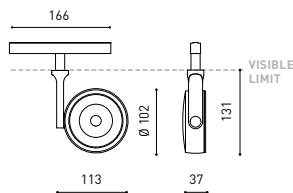

GRÖßE

ZUBEHÖR

HIGH CHROMATIC LED

TRACK 48V OPTIONS

PREISE

Name	SIX L 48V DIM DALI 34° 2700K WT
Artikelnummer	A3290220WT
Farbe	Weiß strukturiert
RAL	9016
Kategorie	TRACKLIGHTS

PRODUKT

Lichtquelle	LED
Bruttolichtstrom	2850 Lm
Leistung	24,5 W
Leistungswerte des Systems	25,79 W
Farbtemperatur	2700 K
Farbwiedergabeindex	CRI>90
Farbstabilität	Mac Adam Step 2
Abstrahlwinkel	34°
Leuchtenwirkungsgrad (LOR)	90%
Lichtausbeute	116 Lm/W
Stromstärke	700 mA
Helligkeitssteuerung	DALI
Steuerung über Bluetooth	Bitte anfragen
Vorschaltgerät	Inklusiv
Schutzklasse	III
Spannung	48 Vdc
Energieeffizienzklasse	A+
Nutzlebensdauer der LED in Betriebsstunden	L80B10 (Tj=85°C) >60.000h

LICHTINFORMATIONEN

ANDERE DATEN

Dichtigkeit	IP20
Schwenkwinkel	310°
Drehwinkel	360°
Schiennentyp	Track 48V
Gewicht	535 g.
Gewicht inkl. Verpackung	660 g.
Abmessungen der Verpackung	309 × 195 × 62 mm.
Stück pro Verpackung	1
Materialien	Aluminium / Polycarbonat

Six 48V ist eine Strahlerfamilie für Niedervoltschienen, die sich durch ihre Leichtigkeit und Eleganz auszeichnet. Erhältlich in den Größen L, M, S, XS und XS Double. Sein Körper hat eine Scheibenform und ist leicht abgerundet, was eine innovative Kombination aus Reflektor und Linse einschließt. Die gemeinsame Aktion beider schafft es, die Lichtstrahlen mit der maximalen Gleichmäßigkeit in einem minimalen Abstand zu lenken, der ihr differenziertes Design - reduziert und minimalistisch - ermöglicht. Darüber hinaus bietet der Gelenkarm eine große Bewegungsfreiheit, um den Strahler in alle Richtungen zu führen.

		P	I	D
CONSTANT VOLTAGE LED POWER SUPPLY	0434-01-21	75W	48V	180 x 52 x 30mm
	0434-01-22	150W	48V	240 x 60 x 49mm

CABLE SECTION AND LENGTH BETWEEN TRACK 48V AND POWER SUPPLY

TRACK LENGTH (m)		10			20		29
CABLE LENGTH (m)		1	10	20	1	10	1
POWER (W)	CABLE SECTION (mm²)						
75W	0,75mm²	✓	✓	✓	✓	✓	✓
	1,5mm²	✓	✓	✓	✓	✓	✓
150W	0,75mm²	✓	✓	X	✓	✓	✓
	1,5mm²	✓	✓	✓	✓	✓	✓