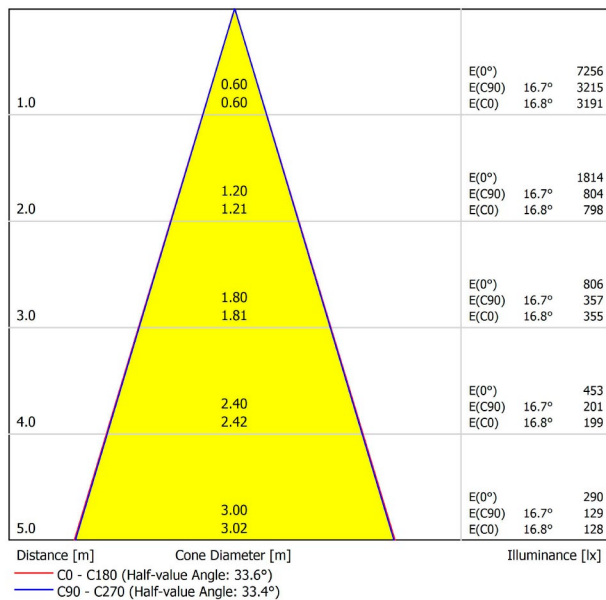

## PRODUKT

Lichtquelle	LED
Bruttolichtstrom	2950 Lm
Leistung	24,5 W
Leistungswerte des Systems	25,79 W
Farbtemperatur	3000 K
Farbwiedergabeindex	CRI>90
Farbstabilität	Mac Adam Step 2
Abstrahlwinkel	34°
Leuchtenwirkungsgrad (LOR)	90%
Lichtausbeute	120 Lm/W
Stromstärke	700 mA
Helligkeitssteuerung	DALI
Steuerung über Bluetooth	Bitte anfragen
Vorschaltgerät	Inklusiv
Schutzklasse	III
Spannung	48 Vdc
Energieeffizienzklasse	A+
Nutzlebensdauer der LED in Betriebsstunden	L80B10 (Tj=85°C) >60.000h

## ANDERE DATEN

Dichtigkeit	IP20
Schwenkwinkel	310°
Drehwinkel	360°
Schiennentyp	Track 48V
Gewicht	535 g.
Gewicht inkl. Verpackung	660 g.
Abmessungen der Verpackung	309 × 195 × 62 mm.
Stück pro Verpackung	1
Materialien	Aluminium / Polycarbonat

POLAR-KOORDINATEN DIAGRAMM

KEGELDIAGRAMM

FÜR DIE PRODUKTPRÄSENTATION

Vivid Model Colour Temperature	2700K	3000K	3500K	4000K	Light Pink
📖 Reading			•	•	
🥬 Fruits & Vegetables		•	•		
🍞 Bakery	•				
👤 Retail		•	•		
💄 Cosmetics			•	•	
🥩 Meat					•
🐟 Fish				•	
🐠 Seafood				•	•