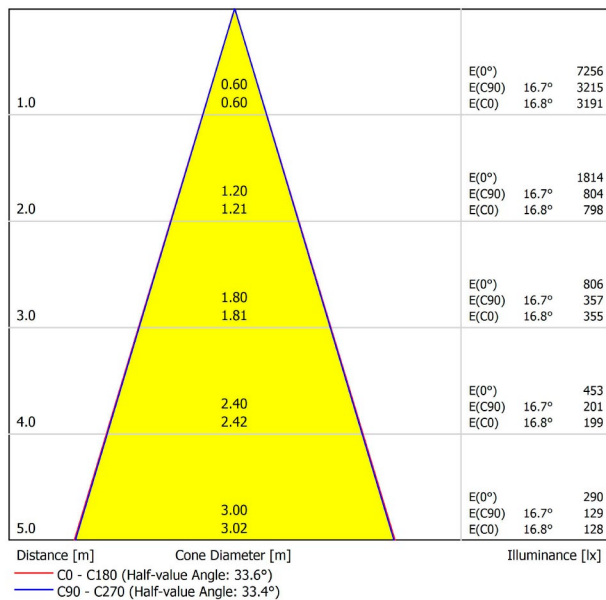

A3290221WT

Weiß strukturiert

9016

TRACKLIGHTS

LICHTINFORMATIONEN

Lichtquelle	LED
Bruttolichtstrom	2950 Lm
Leistung	24,5 W
Leistungswerte des Systems	25,79 W
Farbtemperatur	3000 K
Farbwiedergabeindex	CRI>90
Farbstabilität	Mac Adam Step 2
Abstrahlwinkel	34°
Leuchtenwirkungsgrad (LOR)	90%
Lichtausbeute	120 Lm/W
Stromstärke	700 mA
Helligkeitssteuerung	DALI
Steuerung über Bluetooth	Bitte anfragen
Vorschaltgerät	Inklusiv
Schutzklasse	III
Spannung	48 Vdc
Energieeffizienzklasse	A+
Nutzlebensdauer der LED in Betriebsstunden	L80B10 (Tj=85°C) >60.000h

ANDERE DATEN

Dichtigkeit	IP20
Schwenkwinkel	310°
Drehwinkel	360°
Schiennentyp	Track 48V
Gewicht	535 g.
Gewicht inkl. Verpackung	660 g.
Abmessungen der Verpackung	309 × 195 × 62 mm.
Stück pro Verpackung	1
Materialien	Aluminium / Polycarbonat

POLAR-KOORDINATEN DIAGRAMM

KEGELDIAGRAMM

FÜR DIE PRODUKTPRÄSENTATION

Vivid Model Colour Temperature	2700K	3000K	3500K	4000K	Light Pink
📖 Reading			•	•	
🥬 Fruits & Vegetables		•	•		
🍞 Bakery	•				
👤 Retail		•	•		
💄 Cosmetics			•	•	
🥩 Meat					•
🐟 Fish				•	
🐠 Seafood				•	•