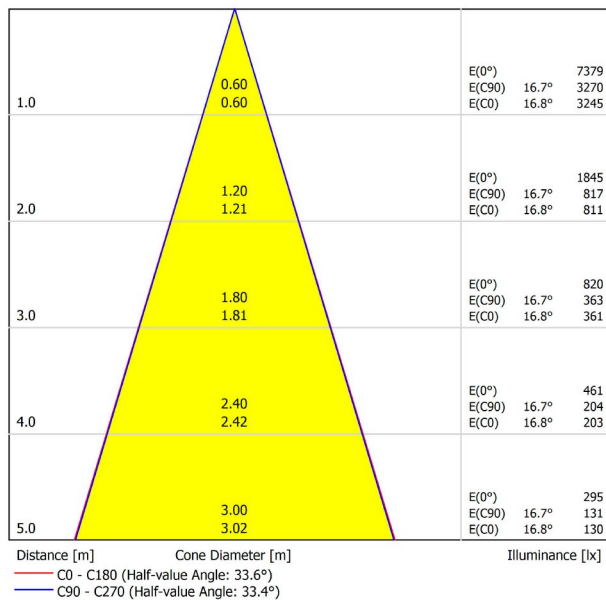

A3290222NT

Schwarz strukturiert

9005

TRACKLIGHTS

LICHTINFORMATIONEN

Lichtquelle	LED
Bruttolichtstrom	3000 Lm
Leistung	24,5 W
Leistungswerte des Systems	25,79 W
Farbtemperatur	4000 K
Farbwiedergabeindex	CRI>90
Farbstabilität	Mac Adam Step 2
Abstrahlwinkel	34°
Leuchtenwirkungsgrad (LOR)	90%
Lichtausbeute	122 Lm/W
Stromstärke	700 mA
Helligkeitssteuerung	DALI
Steuerung über Bluetooth	Bitte anfragen
Vorschaltgerät	Inklusiv
Schutzklasse	III
Spannung	48 Vdc
Energieeffizienzklasse	A+
Nutzlebensdauer der LED in Betriebsstunden	L80B10 (Tj=85°C) >60.000h

ANDERE DATEN

Dichtigkeit	IP20
Schwenkwinkel	310°
Drehwinkel	360°
Schiennentyp	Track 48V
Gewicht	535 g.
Gewicht inkl. Verpackung	660 g.
Abmessungen der Verpackung	309 x 195 x 62 mm.
Stück pro Verpackung	1
Materialien	Aluminium / Polycarbonat

POLAR-KOORDINATEN DIAGRAMM

KEGELDIAGRAMM

FÜR DIE PRODUKTPRÄSENTATION

Vivid Model Colour Temperature	2700K	3000K	3500K	4000K	Light Pink
📖 Reading			•	•	
🥬 Fruits & Vegetables		•	•		
🍞 Bakery	•				
👤 Retail		•	•		
💄 Cosmetics			•	•	
🥩 Meat					•
🐟 Fish				•	
🐠 Seafood				•	•