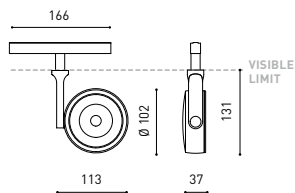

GRÖÖE

ZUBEHÖR

HIGH CHROMATIC LED

TRACK 48V OPTIONS

PREISE

Name	SIX L 48V DIM DALI 34° 4000K NT
Artikelnummer	A3290222NT
Farbe	Schwarz strukturiert
RAL	9005
Kategorie	TRACKLIGHTS

PRODUKT

SIX L 48V DIM DALI 34° 4000K NT

A3290222NT

Schwarz strukturiert

9005

TRACKLIGHTS

LICHTINFORMATIONEN

Lichtquelle	LED
Bruttolichtstrom	3000 Lm
Leistung	24,5 W
Leistungswerte des Systems	25,79 W
Farbtemperatur	4000 K
Farbwiedergabeindex	CRI>90
Farbstabilität	Mac Adam Step 2
Abstrahlwinkel	34°
Leuchtenwirkungsgrad (LOR)	90%
Lichtausbeute	122 Lm/W
Stromstärke	700 mA
Helligkeitssteuerung	DALI
Steuerung über Bluetooth	Bitte anfragen
Vorschaltgerät	Inklusiv
Schutzklasse	III
Spannung	48 Vdc
Energieeffizienzklasse	A+
Nutzlebensdauer der LED in Betriebsstunden	L80B10 (Tj=85°C) >60.000h

ANDERE DATEN

Dichtigkeit	IP20
Schwenkwinkel	310°
Drehwinkel	360°
Schiennentyp	Track 48V
Gewicht	535 g.
Gewicht inkl. Verpackung	660 g.
Abmessungen der Verpackung	309 x 195 x 62 mm.
Stück pro Verpackung	1
Materialien	Aluminium / Polycarbonat

Six 48V ist eine Strahlerfamilie für Niedervoltschienen, die sich durch ihre Leichtigkeit und Eleganz auszeichnet. Erhältlich in den Größen L, M, S, XS und XS Double. Sein Körper hat eine Scheibenform und ist leicht abgerundet, was eine innovative Kombination aus Reflektor und Linse einschließt. Die gemeinsame Aktion beider schafft es, die Lichtstrahlen mit der maximalen Gleichmäßigkeit in einem minimalen Abstand zu lenken, der ihr differenziertes Design - reduziert und minimalistisch - ermöglicht. Darüber hinaus bietet der Gelenkarm eine große Bewegungsfreiheit, um den Strahler in alle Richtungen zu führen.