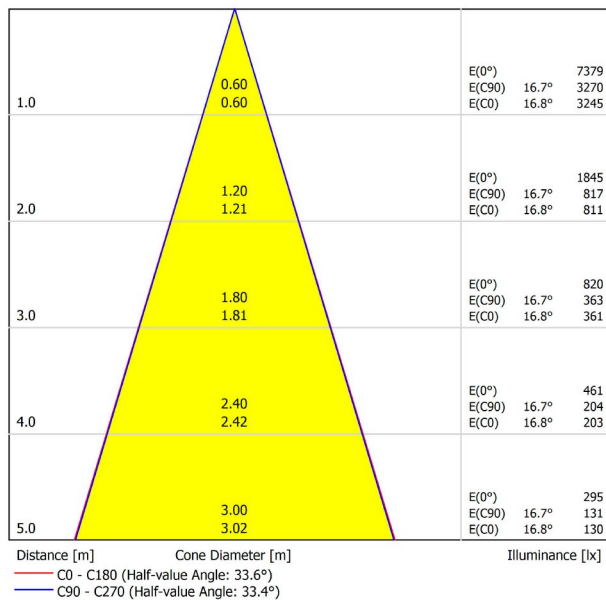

## LICHTINFORMATIONEN

Lichtquelle	LED
Bruttolichtstrom	3000 Lm
Leistung	24,5 W
Leistungswerte des Systems	25,79 W
Farbtemperatur	4000 K
Farbwiedergabeindex	CRI>90
Farbstabilität	Mac Adam Step 2
Abstrahlwinkel	34°
Leuchtenwirkungsgrad (LOR)	90%
Lichtausbeute	122 Lm/W
Stromstärke	700 mA
Helligkeitssteuerung	DALI
Steuerung über Bluetooth	Bitte anfragen
Vorschaltgerät	Inklusiv
Schutzklasse	III
Spannung	48 Vdc
Energieeffizienzklasse	A+
Nutzlebensdauer der LED in Betriebsstunden	L80B10 (Tj=85°C) >60.000h

## ANDERE DATEN

Dichtigkeit	IP20
Schwenkwinkel	310°
Drehwinkel	360°
Schiennentyp	Track 48V
Gewicht	535 g.
Gewicht inkl. Verpackung	660 g.
Abmessungen der Verpackung	309 × 195 × 62 mm.
Stück pro Verpackung	1
Materialien	Aluminium / Polycarbonat

POLAR-KOORDINATEN DIAGRAMM

KEGELDIAGRAMM

FÜR DIE PRODUKTPRÄSENTATION

Vivid Model Colour Temperature	2700K	3000K	3500K	4000K	Light Pink
📖 Reading			•	•	
🥕 Fruits & Vegetables		•	•		
🍞 Bakery	•				
👤 Retail		•	•		
💄 Cosmetics			•	•	
🥩 Meat					•
🐟 Fish				•	
🐠 Seafood				•	•