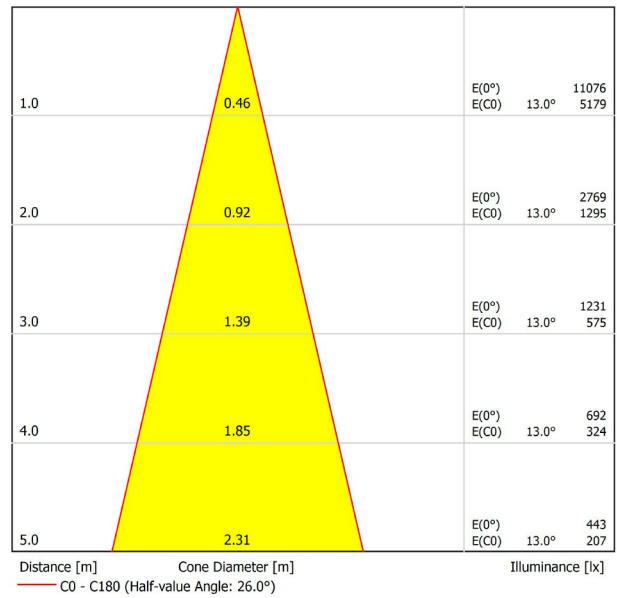

A3290230NT

Schwarz strukturiert

9005

TRACKLIGHTS

LICHTINFORMATIONEN

Lichtquelle	LED
Bruttolichtstrom	2850 Lm
Leistung	24,5 W
Leistungswerte des Systems	25,79 W
Farbtemperatur	2700 K
Farbwiedergabeindex	CRI>90
Farbstabilität	Mac Adam Step 2
Abstrahlwinkel	26°
Leuchtenwirkungsgrad (LOR)	93%
Lichtausbeute	116 Lm/W
Stromstärke	700 mA
Helligkeitssteuerung	DALI
Steuerung über Bluetooth	Bitte anfragen
Vorschaltgerät	Inklusiv
Schutzklasse	III
Spannung	48 Vdc
Energieeffizienzklasse	A+
Nutzlebensdauer der LED in Betriebsstunden	L80B10 (Tj=85°C) >60.000h

ANDERE DATEN

Dichtigkeit	IP20
Schwenkwinkel	310°
Drehwinkel	360°
Schiennentyp	Track 48V
Gewicht	535 g.
Gewicht inkl. Verpackung	660 g.
Abmessungen der Verpackung	309 x 195 x 62 mm.
Stück pro Verpackung	1
Materialien	Aluminium / Polycarbonat

POLAR-KOORDINATEN DIAGRAMM

KEGELDIAGRAMM

FÜR DIE PRODUKTPRÄSENTATION

Vivid Model Colour Temperature	2700K	3000K	3500K	4000K	Light Pink
📖 Reading			•	•	
🥬 Fruits & Vegetables		•	•		
🍞 Bakery	•				
👤 Retail		•	•		
💄 Cosmetics			•	•	
🥩 Meat					•
🐟 Fish				•	
🐠 Seafood				•	•