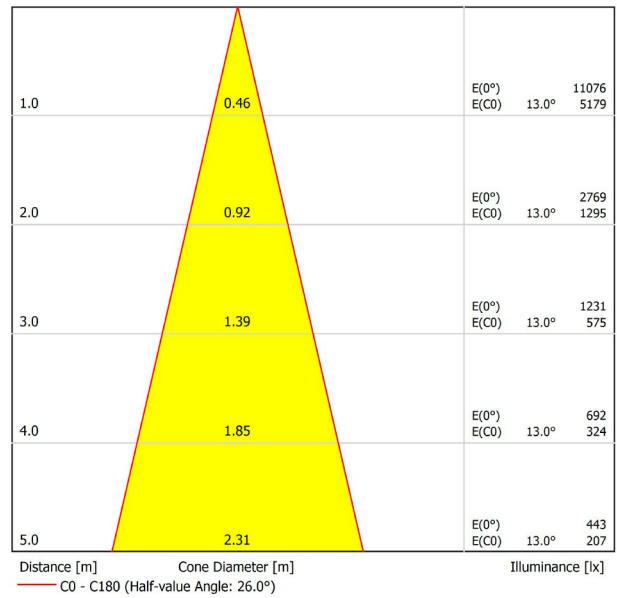

KEGELDIAGRAMM