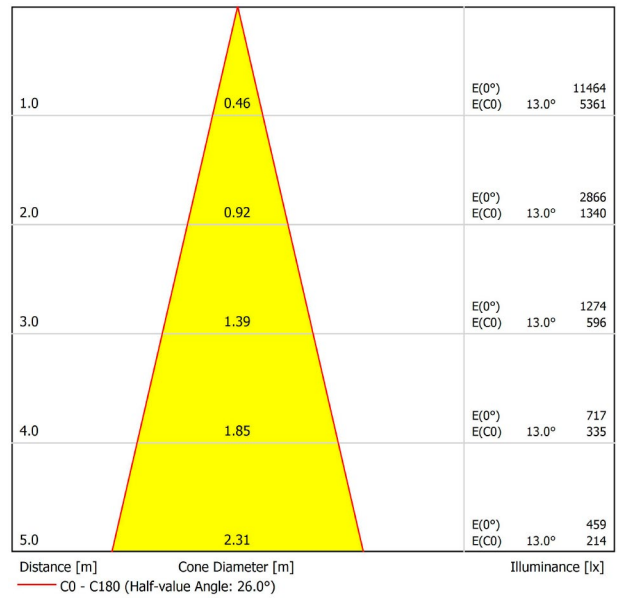

A3290231NT

Schwarz strukturiert

9005

TRACKLIGHTS

LICHTINFORMATIONEN

Lichtquelle	LED
Bruttolichtstrom	2950 Lm
Leistung	24,5 W
Leistungswerte des Systems	25,79 W
Farbtemperatur	3000 K
Farbwiedergabeindex	CRI>90
Farbstabilität	Mac Adam Step 2
Abstrahlwinkel	26°
Leuchtenwirkungsgrad (LOR)	93%
Lichtausbeute	120 Lm/W
Stromstärke	700 mA
Helligkeitssteuerung	DALI
Steuerung über Bluetooth	Bitte anfragen
Vorschaltgerät	Inklusiv
Schutzklasse	III
Spannung	48 Vdc
Energieeffizienzklasse	A+
Nutzlebensdauer der LED in Betriebsstunden	L80B10 (Tj=85°C) >60.000h

ANDERE DATEN

Dichtigkeit	IP20
Schwenkwinkel	310°
Drehwinkel	360°
Schiennentyp	Track 48V
Gewicht	535 g.
Gewicht inkl. Verpackung	660 g.
Abmessungen der Verpackung	309 × 195 × 62 mm.
Stück pro Verpackung	1
Materialien	Aluminium / Polycarbonat

POLAR-KOORDINATEN DIAGRAMM

KEGELDIAGRAMM

FÜR DIE PRODUKTPRÄSENTATION

Vivid Model Colour Temperature	2700K	3000K	3500K	4000K	Light Pink
📖 Reading			•	•	
🥬 Fruits & Vegetables		•	•		
🍞 Bakery	•				
👤 Retail		•	•		
💄 Cosmetics			•	•	
🥩 Meat					•
🐟 Fish				•	
🐠 Seafood				•	•