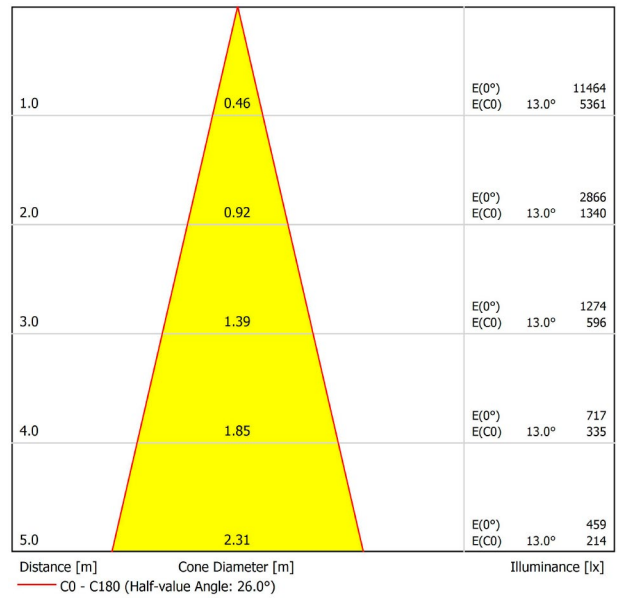

A3290231WT

Weiß strukturiert

9016

TRACKLIGHTS

LICHTINFORMATIONEN

Lichtquelle	LED
Bruttolichtstrom	2950 Lm
Leistung	24,5 W
Leistungswerte des Systems	25,79 W
Farbtemperatur	3000 K
Farbwiedergabeindex	CRI>90
Farbstabilität	Mac Adam Step 2
Abstrahlwinkel	26°
Leuchtenwirkungsgrad (LOR)	93%
Lichtausbeute	120 Lm/W
Stromstärke	700 mA
Helligkeitssteuerung	DALI
Steuerung über Bluetooth	Bitte anfragen
Vorschaltgerät	Inklusiv
Schutzklasse	III
Spannung	48 Vdc
Energieeffizienzklasse	A+
Nutzlebensdauer der LED in Betriebsstunden	L80B10 (Tj=85°C) >60.000h

ANDERE DATEN

Dichtigkeit	IP20
Schwenkwinkel	310°
Drehwinkel	360°
Schiennentyp	Track 48V
Gewicht	535 g.
Gewicht inkl. Verpackung	660 g.
Abmessungen der Verpackung	309 × 195 × 62 mm.
Stück pro Verpackung	1
Materialien	Aluminium / Polycarbonat

POLAR-KOORDINATEN DIAGRAMM

KEGELDIAGRAMM

FÜR DIE PRODUKTPRÄSENTATION

Vivid Model Colour Temperature	2700K	3000K	3500K	4000K	Light Pink
📖 Reading			•	•	
🥬 Fruits & Vegetables		•	•		
🍞 Bakery	•				
👤 Retail		•	•		
💄 Cosmetics			•	•	
🥩 Meat					•
🐟 Fish				•	
🐠 Seafood				•	•