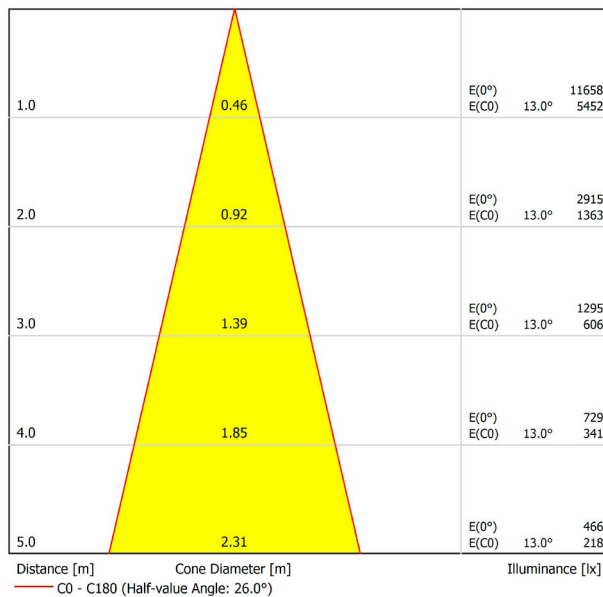

A3290232NT

Schwarz strukturiert

9005

TRACKLIGHTS

LICHTINFORMATIONEN

Lichtquelle	LED
Bruttolichtstrom	3000 Lm
Leistung	24,5 W
Leistungswerte des Systems	25,79 W
Farbtemperatur	4000 K
Farbwiedergabeindex	CRI>90
Farbstabilität	Mac Adam Step 2
Abstrahlwinkel	26°
Leuchtenwirkungsgrad (LOR)	93%
Lichtausbeute	122 Lm/W
Stromstärke	700 mA
Helligkeitssteuerung	DALI
Steuerung über Bluetooth	Bitte anfragen
Vorschaltgerät	Inklusiv
Schutzklasse	III
Spannung	48 Vdc
Energieeffizienzklasse	A+
Nutzlebensdauer der LED in Betriebsstunden	L80B10 (Tj=85°C) >60.000h

ANDERE DATEN

Dichtigkeit	IP20
Schwenkwinkel	310°
Drehwinkel	360°
Schiennentyp	Track 48V
Gewicht	535 g.
Gewicht inkl. Verpackung	660 g.
Abmessungen der Verpackung	309 × 195 × 62 mm.
Stück pro Verpackung	1
Materialien	Aluminium / Polycarbonat

POLAR-KOORDINATEN DIAGRAMM

KEGELDIAGRAMM

FÜR DIE PRODUKTPRÄSENTATION

Vivid Model Colour Temperature	2700K	3000K	3500K	4000K	Light Pink
📖 Reading			•	•	
🥬 Fruits & Vegetables		•	•		
🍞 Bakery	•				
👤 Retail		•	•		
💄 Cosmetics			•	•	
🥩 Meat					•
🐟 Fish				•	
🐠 Seafood				•	•