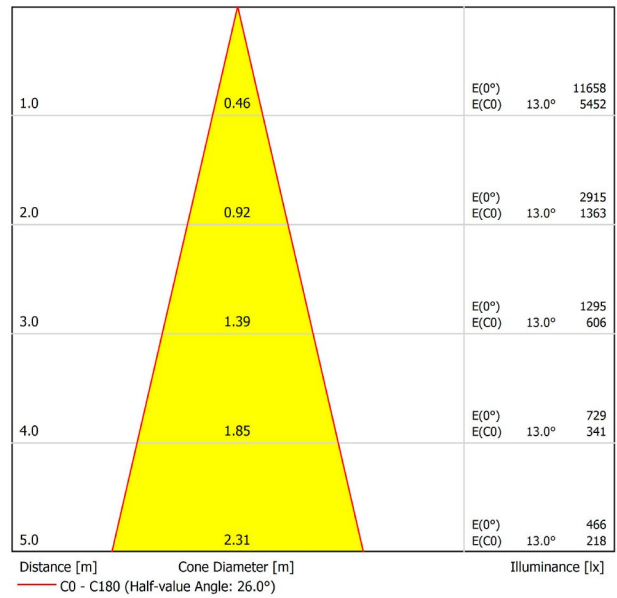

A3290232WT

Weiß strukturiert

9016

TRACKLIGHTS

LICHTINFORMATIONEN

Lichtquelle	LED
Bruttolichtstrom	3000 Lm
Leistung	24,5 W
Leistungswerte des Systems	25,79 W
Farbtemperatur	4000 K
Farbwiedergabeindex	CRI>90
Farbstabilität	Mac Adam Step 2
Abstrahlwinkel	26°
Leuchtenwirkungsgrad (LOR)	93%
Lichtausbeute	122 Lm/W
Stromstärke	700 mA
Helligkeitssteuerung	DALI
Steuerung über Bluetooth	Bitte anfragen
Vorschaltgerät	Inklusiv
Schutzklasse	III
Spannung	48 Vdc
Energieeffizienzklasse	A+
Nutzlebensdauer der LED in Betriebsstunden	L80B10 (Tj=85°C) >60.000h

ANDERE DATEN

Dichtigkeit	IP20
Schwenkwinkel	310°
Drehwinkel	360°
Schiennentyp	Track 48V
Gewicht	535 g.
Gewicht inkl. Verpackung	660 g.
Abmessungen der Verpackung	309 × 195 × 62 mm.
Stück pro Verpackung	1
Materialien	Aluminium / Polycarbonat

POLAR-KOORDINATEN DIAGRAMM

KEGELDIAGRAMM

FÜR DIE PRODUKTPRÄSENTATION

Vivid Model Colour Temperature	2700K	3000K	3500K	4000K	Light Pink
📖 Reading			•	•	
🥬 Fruits & Vegetables		•	•		
🍞 Bakery	•				
👤 Retail		•	•		
💄 Cosmetics			•	•	
🥩 Meat					•
🐟 Fish				•	
🐠 Seafood				•	•