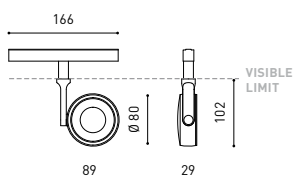

GRÖÖE

ZUBEHÖR

HIGH CHROMATIC LED

TRACK 48V OPTIONS

PREISE

Name	SIX M 48V 19° 2700K NT
Artikelnummer	A3300110NT
Farbe	Schwarz strukturiert
RAL	9005
Kategorie	TRACKLIGHTS

PRODUKT

Name	SIX M 48V 19° 2700K NT
Artikelnummer	A3300110NT
Farbe	Schwarz strukturiert
RAL	9005
Kategorie	TRACKLIGHTS

LICHTINFORMATIONEN

Lichtquelle	LED
Bruttolichtstrom	2050 Lm
Leistung	17 W
Leistungswerte des Systems	17,89 W
Farbtemperatur	2700 K
Farbwiedergabeindex	CRI>90
Farbstabilität	Mac Adam Step 2
Abstrahlwinkel	19°
Leuchtenwirkungsgrad (LOR)	93%
Lichtausbeute	121 Lm/W
Stromstärke	500 mA
Steuerung über Bluetooth	Bitte anfragen
Vorschaltgerät	Inklusiv
Schutzklasse	III
Spannung	48 Vdc
Energieeffizienzklasse	A+
Nutzlebensdauer der LED in Betriebsstunden	L80B10 (Tj=85°C) >60.000h

ANDERE DATEN

Dichtigkeit	IP20
Schwenkwinkel	310°
Drehwinkel	360°
Schientyp	Track 48V
Gewicht	303 g.
Gewicht inkl. Verpackung	375 g.
Abmessungen der Verpackung	188 × 165 × 53 mm.
Stück pro Verpackung	1
Materialien	Aluminium / Polycarbonat

Six 48V ist eine Strahlerfamilie für Niedervoltschienen, die sich durch ihre Leichtigkeit und Eleganz auszeichnet. Erhältlich in den Größen L, M, S, XS und XS Double. Sein Körper hat eine Scheibenform und ist leicht abgerundet, was eine innovative Kombination aus Reflektor und Linse einschließt. Die gemeinsame Aktion beider schafft es, die Lichtstrahlen mit der maximalen Gleichmäßigkeit in einem minimalen Abstand zu lenken, der ihr differenziertes Design - reduziert und minimalistisch - ermöglicht. Darüber hinaus bietet der Gelenkarm eine große Bewegungsfreiheit, um den Strahler in alle Richtungen zu führen.