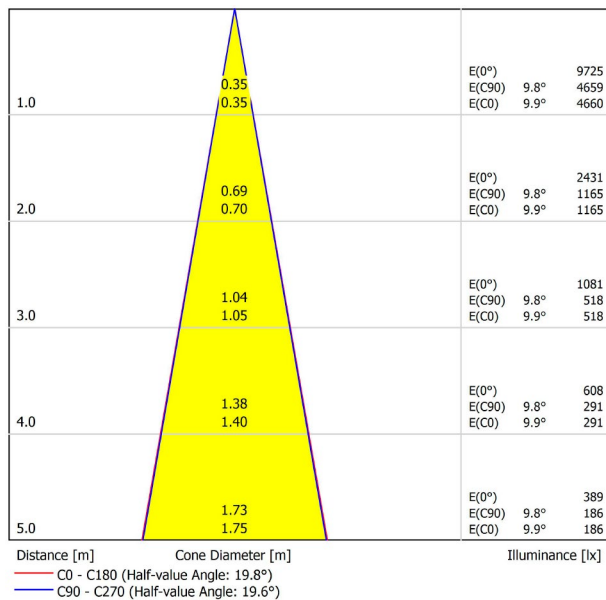

## LICHTINFORMATIONEN

Lichtquelle	LED
Bruttolichtstrom	2050 Lm
Leistung	17 W
Leistungswerte des Systems	17,89 W
Farbtemperatur	2700 K
Farbwiedergabeindex	CRI>90
Farbstabilität	Mac Adam Step 2
Abstrahlwinkel	19°
Leuchtenwirkungsgrad (LOR)	93%
Lichtausbeute	121 Lm/W
Stromstärke	500 mA
Steuerung über Bluetooth	Bitte anfragen
Vorschaltgerät	Inklusiv
Schutzklasse	III
Spannung	48 Vdc
Energieeffizienzklasse	A+
Nutzlebensdauer der LED in Betriebsstunden	L80B10 (Tj=85°C) >60.000h

## ANDERE DATEN

Dichtigkeit	IP20
Schwenkwinkel	310°
Drehwinkel	360°
Schientyp	Track 48V
Gewicht	303 g.
Gewicht inkl. Verpackung	375 g.
Abmessungen der Verpackung	188 × 165 × 53 mm.
Stück pro Verpackung	1
Materialien	Aluminium / Polycarbonat

POLAR-KOORDINATEN DIAGRAMM

KEGELDIAGRAMM

FÜR DIE PRODUKTPRÄSENTATION

Vivid Model Colour Temperature	2700K	3000K	3500K	4000K	Light Pink
📖 Reading			•	•	
🥬 Fruits & Vegetables		•	•		
🍞 Bakery	•				
👤 Retail		•	•		
💄 Cosmetics			•	•	
🥩 Meat					•
🐟 Fish				•	
🐠 Seafood				•	•