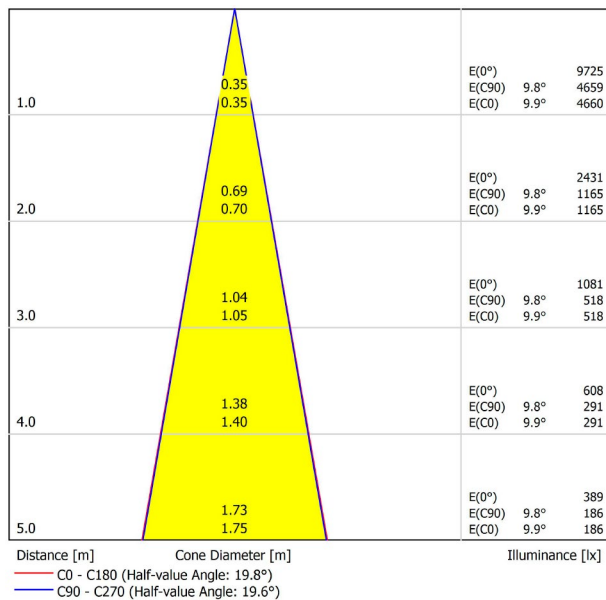

KEGELDIAGRAMM