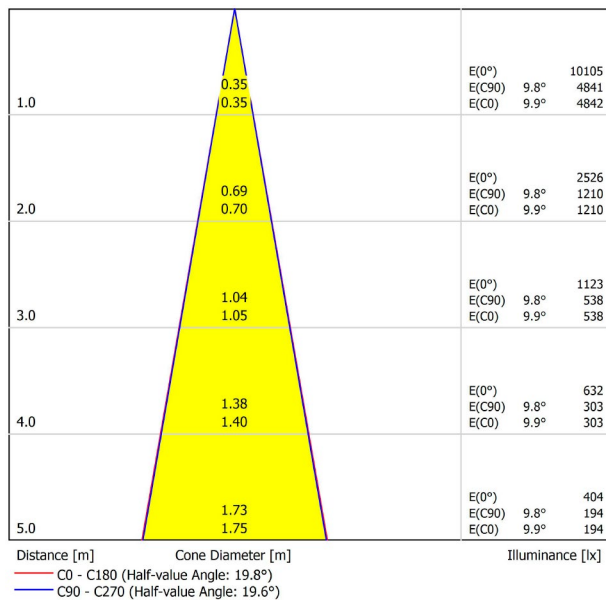

A3300111NT

Schwarz strukturiert

9005

TRACKLIGHTS

LICHTINFORMATIONEN

Lichtquelle	LED
Bruttolichtstrom	2130 Lm
Leistung	17 W
Leistungswerte des Systems	17,89 W
Farbtemperatur	3000 K
Farbwiedergabeindex	CRI>90
Farbstabilität	Mac Adam Step 2
Abstrahlwinkel	19°
Leuchtenwirkungsgrad (LOR)	93%
Lichtausbeute	125 Lm/W
Stromstärke	500 mA
Steuerung über Bluetooth	Bitte anfragen
Vorschaltgerät	Inklusiv
Schutzklasse	III
Spannung	48 Vdc
Energieeffizienzklasse	A+
Nutzlebensdauer der LED in Betriebsstunden	L80B10 (Tj=85°C) >60.000h

ANDERE DATEN

Dichtigkeit	IP20
Schwenkwinkel	310°
Drehwinkel	360°
Schientyp	Track 48V
Gewicht	303 g.
Gewicht inkl. Verpackung	375 g.
Abmessungen der Verpackung	188 x 165 x 53 mm.
Stück pro Verpackung	1
Materialien	Aluminium / Polycarbonat

POLAR-KOORDINATEN DIAGRAMM

KEGELDIAGRAMM

FÜR DIE PRODUKTPRÄSENTATION

Vivid Model Colour Temperature	2700K	3000K	3500K	4000K	Light Pink
📖 Reading			•	•	
🥬 Fruits & Vegetables		•	•		
🍞 Bakery	•				
👤 Retail		•	•		
💄 Cosmetics			•	•	
🥩 Meat					•
🐟 Fish				•	
🐠 Seafood				•	•