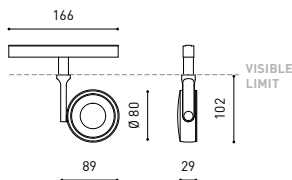

GRÖÖE

ZUBEHÖR

HIGH CHROMATIC LED

TRACK 48V OPTIONS

PREISE

Name	SIX M 48V 19° 3000K NT
Artikelnummer	A3300111NT
Farbe	Schwarz strukturiert
RAL	9005
Kategorie	TRACKLIGHTS

PRODUKT

SIX M 48V 19° 3000K NT

A3300111NT

Schwarz strukturiert

9005

TRACKLIGHTS

LICHTINFORMATIONEN

Lichtquelle	LED
Bruttolichtstrom	2130 Lm
Leistung	17 W
Leistungswerte des Systems	17,89 W
Farbtemperatur	3000 K
Farbwiedergabeindex	CRI>90
Farbstabilität	Mac Adam Step 2
Abstrahlwinkel	19°
Leuchtenwirkungsgrad (LOR)	93%
Lichtausbeute	125 Lm/W
Stromstärke	500 mA
Steuerung über Bluetooth	Bitte anfragen
Vorschaltgerät	Inklusiv
Schutzklasse	III
Spannung	48 Vdc
Energieeffizienzklasse	A+
Nutzlebensdauer der LED in Betriebsstunden	L80B10 (Tj=85°C) >60.000h

ANDERE DATEN

Dichtigkeit	IP20
Schwenkwinkel	310°
Drehwinkel	360°
Schientyp	Track 48V
Gewicht	303 g.
Gewicht inkl. Verpackung	375 g.
Abmessungen der Verpackung	188 x 165 x 53 mm.
Stück pro Verpackung	1
Materialien	Aluminium / Polycarbonat

Six 48V ist eine Strahlerfamilie für Niedervoltschienen, die sich durch ihre Leichtigkeit und Eleganz auszeichnet. Erhältlich in den Größen L, M, S, XS und XS Double. Sein Körper hat eine Scheibenform und ist leicht abgerundet, was eine innovative Kombination aus Reflektor und Linse einschließt. Die gemeinsame Aktion beider schafft es, die Lichtstrahlen mit der maximalen Gleichmäßigkeit in einem minimalen Abstand zu lenken, der ihr differenziertes Design - reduziert und minimalistisch - ermöglicht. Darüber hinaus bietet der Gelenkarm eine große Bewegungsfreiheit, um den Strahler in alle Richtungen zu führen.