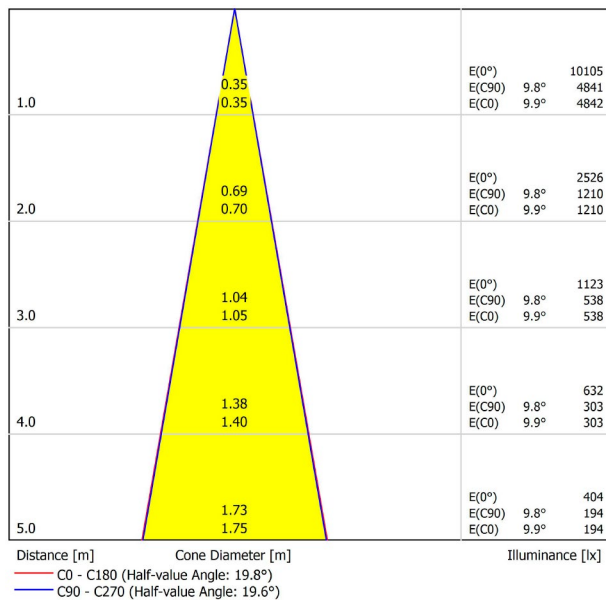

## LICHTINFORMATIONEN

Lichtquelle	LED
Bruttolichtstrom	2130 Lm
Leistung	17 W
Leistungswerte des Systems	17,89 W
Farbtemperatur	3000 K
Farbwiedergabeindex	CRI>90
Farbstabilität	Mac Adam Step 2
Abstrahlwinkel	19°
Leuchtenwirkungsgrad (LOR)	93%
Lichtausbeute	125 Lm/W
Stromstärke	500 mA
Steuerung über Bluetooth	Bitte anfragen
Vorschaltgerät	Inklusiv
Schutzklasse	III
Spannung	48 Vdc
Energieeffizienzklasse	A+
Nutzlebensdauer der LED in Betriebsstunden	L80B10 (Tj=85°C) >60.000h

## ANDERE DATEN

Dichtigkeit	IP20
Schwenkwinkel	310°
Drehwinkel	360°
Schientyp	Track 48V
Gewicht	303 g.
Gewicht inkl. Verpackung	375 g.
Abmessungen der Verpackung	188 × 165 × 53 mm.
Stück pro Verpackung	1
Materialien	Aluminium / Polycarbonat

POLAR-KOORDINATEN DIAGRAMM

KEGELDIAGRAMM

FÜR DIE PRODUKTPRÄSENTATION

Vivid Model Colour Temperature	2700K	3000K	3500K	4000K	Light Pink
📖 Reading			•	•	
🥬 Fruits & Vegetables		•	•		
🍞 Bakery	•				
👤 Retail		•	•		
💄 Cosmetics			•	•	
🥩 Meat					•
🐟 Fish				•	
🐠 Seafood				•	•