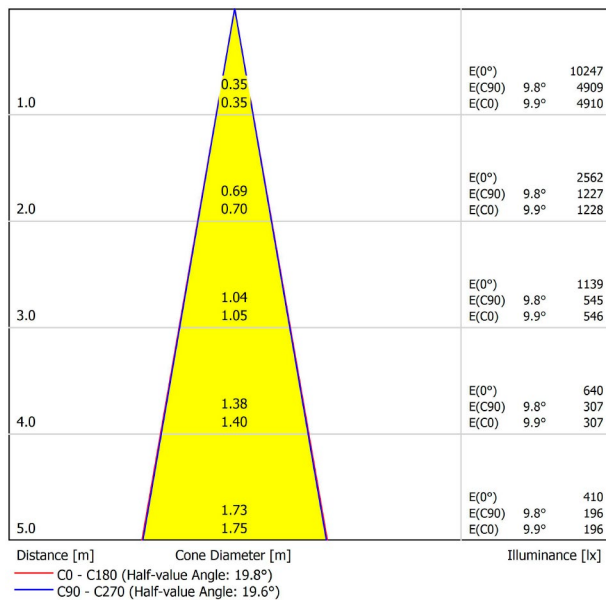

KEGELDIAGRAMM