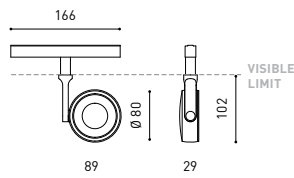

GRÖÖE

ZUBEHÖR

HIGH CHROMATIC LED

TRACK 48V OPTIONS

PREISE

Name	SIX M 48V 19° 4000K NT
Artikelnummer	A3300112NT
Farbe	Schwarz strukturiert
RAL	9005
Kategorie	TRACKLIGHTS

PRODUKT

SIX M 48V 19° 4000K NT

A3300112NT

Schwarz strukturiert

9005

TRACKLIGHTS

LICHTINFORMATIONEN

LED

2160 Lm

17 W

17,89 W

4000 K

CRI>90

Mac Adam Step 2

19°

93%

127 Lm/W

500 mA

Bitte anfragen

Inklusiv

III

48 Vdc

A+

L80B10 (Tj=85°C) >60.000h

ANDERE DATEN

IP20

310°

360°

Track 48V

303 g.

375 g.

188 × 165 × 53 mm.

1

Aluminium / Polycarbonat

Lichtquelle	LED
Bruttolichtstrom	2160 Lm
Leistung	17 W
Leistungswerte des Systems	17,89 W
Farbtemperatur	4000 K
Farbwiedergabeindex	CRI>90
Farbstabilität	Mac Adam Step 2
Abstrahlwinkel	19°
Leuchtenwirkungsgrad (LOR)	93%
Lichtausbeute	127 Lm/W
Stromstärke	500 mA
Steuerung über Bluetooth	Bitte anfragen
Vorschaltgerät	Inklusiv
Schutzklasse	III
Spannung	48 Vdc
Energieeffizienzklasse	A+
Nutzlebensdauer der LED in Betriebsstunden	L80B10 (Tj=85°C) >60.000h
Dichtigkeit	IP20
Schwenkwinkel	310°
Drehwinkel	360°
Schientyp	Track 48V
Gewicht	303 g.
Gewicht inkl. Verpackung	375 g.
Abmessungen der Verpackung	188 × 165 × 53 mm.
Stück pro Verpackung	1
Materialien	Aluminium / Polycarbonat

Six 48V ist eine Strahlerfamilie für Niedervoltsschienen, die sich durch ihre Leichtigkeit und Eleganz auszeichnet. Erhältlich in den Größen L, M, S, XS und XS Double. Sein Körper hat eine Scheibenform und ist leicht abgerundet, was eine innovative Kombination aus Reflektor und Linse einschließt. Die gemeinsame Aktion beider schafft es, die Lichtstrahlen mit der maximalen Gleichmäßigkeit in einem minimalen Abstand zu lenken, der ihr differenziertes Design - reduziert und minimalistisch - ermöglicht. Darüber hinaus bietet der Gelenkarm eine große Bewegungsfreiheit, um den Strahler in alle Richtungen zu führen.