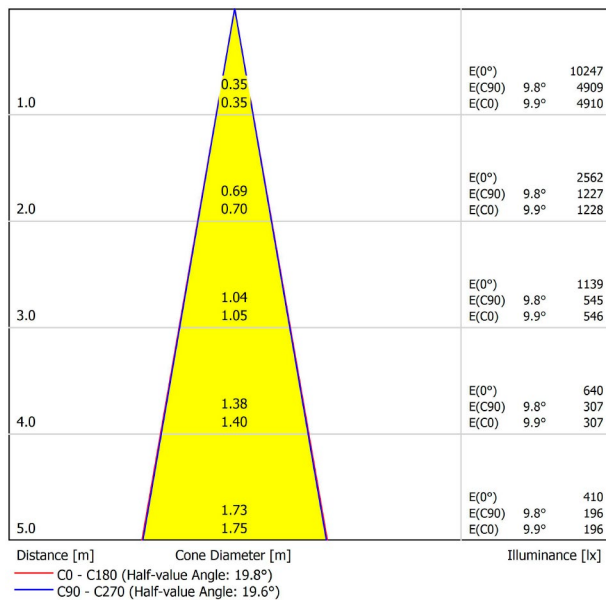

## ANDERE DATEN

IP20

310°

360°

Track 48V

303 g.

375 g.

188 × 165 × 53 mm.

1

Aluminium / Polycarbonat

Lichtquelle	LED
Bruttolichtstrom	2160 Lm
Leistung	17 W
Leistungswerte des Systems	17,89 W
Farbtemperatur	4000 K
Farbwiedergabeindex	CRI>90
Farbstabilität	Mac Adam Step 2
Abstrahlwinkel	19°
Leuchtenwirkungsgrad (LOR)	93%
Lichtausbeute	127 Lm/W
Stromstärke	500 mA
Steuerung über Bluetooth	Bitte anfragen
Vorschaltgerät	Inklusiv
Schutzklasse	III
Spannung	48 Vdc
Energieeffizienzklasse	A+
Nutzlebensdauer der LED in Betriebsstunden	L80B10 (Tj=85°C) >60.000h
Dichtigkeit	IP20
Schwenkwinkel	310°
Drehwinkel	360°
Schientyp	Track 48V
Gewicht	303 g.
Gewicht inkl. Verpackung	375 g.
Abmessungen der Verpackung	188 × 165 × 53 mm.
Stück pro Verpackung	1
Materialien	Aluminium / Polycarbonat

POLAR-KOORDINATEN DIAGRAMM

KEGELDIAGRAMM

FÜR DIE PRODUKTPRÄSENTATION

Vivid Model Colour Temperature	2700K	3000K	3500K	4000K	Light Pink
📖 Reading			•	•	
🥬 Fruits & Vegetables		•	•		
🍞 Bakery	•				
👤 Retail		•	•		
💄 Cosmetics			•	•	
🥩 Meat					•
🐟 Fish				•	
🐠 Seafood				•	•