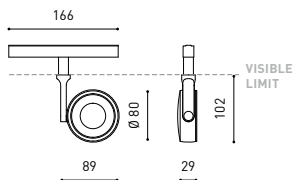

GRÖÖE

ZUBEHÖR

HIGH CHROMATIC LED

TRACK 48V OPTIONS

PREISE

Name	SIX M 48V 28° 2700K NT
Artikelnummer	A3300120NT
Farbe	Schwarz strukturiert
RAL	9005
Kategorie	TRACKLIGHTS

PRODUKT

SIX M 48V 28° 2700K NT

A3300120NT

Schwarz strukturiert

9005

TRACKLIGHTS

LICHTINFORMATIONEN

Lichtquelle	LED
Bruttolichtstrom	2050 Lm
Leistung	17 W
Leistungswerte des Systems	17,89 W
Farbtemperatur	2700 K
Farbwiedergabeindex	CRI>90
Farbstabilität	Mac Adam Step 2
Abstrahlwinkel	28°
Leuchtenwirkungsgrad (LOR)	91%
Lichtausbeute	121 Lm/W
Stromstärke	500 mA
Steuerung über Bluetooth	Bitte anfragen
Vorschaltgerät	Inklusiv
Schutzklasse	III
Spannung	48 Vdc
Energieeffizienzklasse	A+
Nutzlebensdauer der LED in Betriebsstunden	L80B10 (Tj=85°C) >60.000h

ANDERE DATEN

Dichtigkeit	IP20
Schwenkwinkel	310°
Drehwinkel	360°
Schientyp	Track 48V
Gewicht	303 g.
Gewicht inkl. Verpackung	375 g.
Abmessungen der Verpackung	188 × 165 × 53 mm.
Stück pro Verpackung	1
Materialien	Aluminium / Polycarbonat

Six 48V ist eine Strahlerfamilie für Niedervoltschienen, die sich durch ihre Leichtigkeit und Eleganz auszeichnet. Erhältlich in den Größen L, M, S, XS und XS Double. Sein Körper hat eine Scheibenform und ist leicht abgerundet, was eine innovative Kombination aus Reflektor und Linse einschließt. Die gemeinsame Aktion beider schafft es, die Lichtstrahlen mit der maximalen Gleichmäßigkeit in einem minimalen Abstand zu lenken, der ihr differenziertes Design - reduziert und minimalistisch - ermöglicht. Darüber hinaus bietet der Gelenkarm eine große Bewegungsfreiheit, um den Strahler in alle Richtungen zu führen.