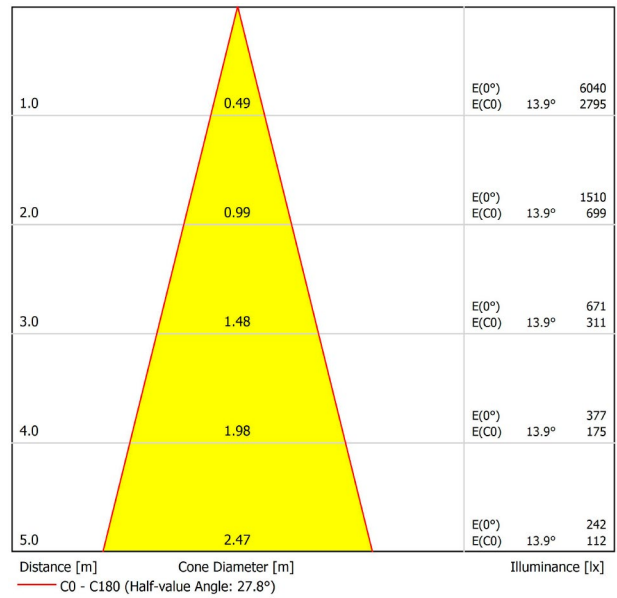

A3300120NT

Schwarz strukturiert

9005

TRACKLIGHTS

LICHTINFORMATIONEN

Lichtquelle	LED
Bruttolichtstrom	2050 Lm
Leistung	17 W
Leistungswerte des Systems	17,89 W
Farbtemperatur	2700 K
Farbwiedergabeindex	CRI>90
Farbstabilität	Mac Adam Step 2
Abstrahlwinkel	28°
Leuchtenwirkungsgrad (LOR)	91%
Lichtausbeute	121 Lm/W
Stromstärke	500 mA
Steuerung über Bluetooth	Bitte anfragen
Vorschaltgerät	Inklusiv
Schutzklasse	III
Spannung	48 Vdc
Energieeffizienzklasse	A+
Nutzlebensdauer der LED in Betriebsstunden	L80B10 (Tj=85°C) >60.000h

ANDERE DATEN

Dichtigkeit	IP20
Schwenkwinkel	310°
Drehwinkel	360°
Schientyp	Track 48V
Gewicht	303 g.
Gewicht inkl. Verpackung	375 g.
Abmessungen der Verpackung	188 × 165 × 53 mm.
Stück pro Verpackung	1
Materialien	Aluminium / Polycarbonat

POLAR-KOORDINATEN DIAGRAMM

KEGELDIAGRAMM

FÜR DIE PRODUKTPRÄSENTATION

Vivid Model Colour Temperature	2700K	3000K	3500K	4000K	Light Pink
📖 Reading			•	•	
🥬 Fruits & Vegetables		•	•		
🍞 Bakery	•				
👤 Retail		•	•		
💄 Cosmetics			•	•	
🥩 Meat					•
🐟 Fish				•	
🐠 Seafood				•	•